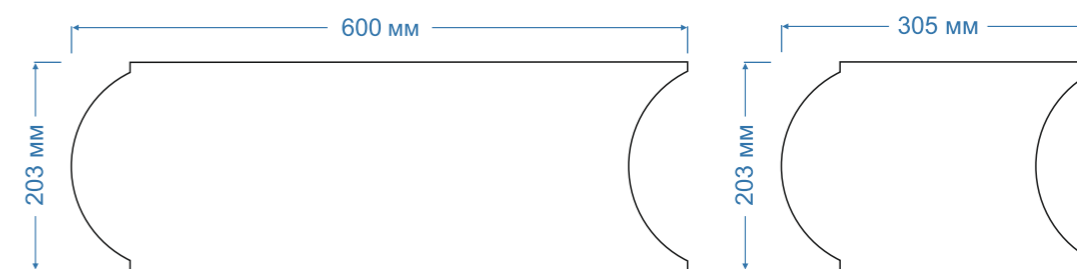

LD-120 SLIM PRO

LD-60 SLIM PRO

ПРИМЕР КОМПЛЕКТАЦИИ АРТИКУЛА

ABERLICHT LD серия	60 SLIM PRO модель	70*140 угол света	5000K температура	80RA цветопередача	IP65 тип защиты

АРТИКУЛЫ	МОЩНОСТЬ	СВЕТОВОЙ ПОТОК	ТЕМПЕРАТУРА	ИНДЕКС ЦВЕТОПЕРЕДАЧИ	УГОЛ СВЕТА	СТЕПЕНЬ ЗАЩИТЫ
ABERLICHT LD-60 SLIM PRO	63Вт	8700ЛМ	5000K	80RA	70x140°	IP66
ABERLICHT LD-120 SLIM PRO	120Вт	17400ЛМ	5000K	80RA	70x140°	IP66

Монтаж на уличную консоль