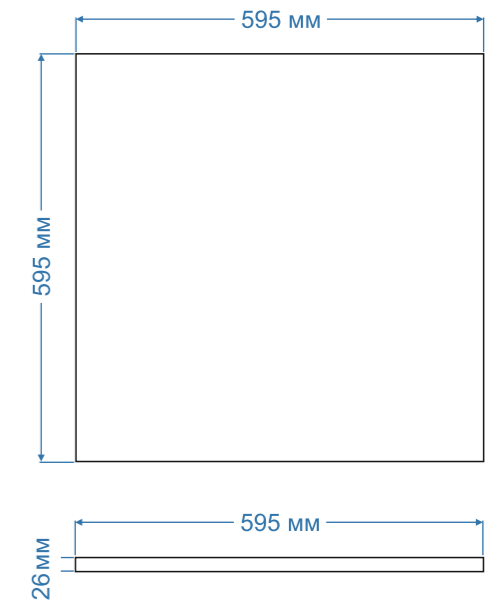

ПРИМЕР КОМПЛЕКТАЦИИ АРТИКУЛА

ABERLICHT ACLE серия	15/120 PR NW модель	микроплазма тип рассеивателя	4000K температура	80RA цветопередача	IP40 тип защиты	БАП блок ав. пит.

АРТИКУЛЫ	МОЩНОСТЬ	СВЕТОВОЙ ПОТОК	ТЕМПЕРАТУРА	ИНДЕКС ЦВЕТОПЕРЕДАЧИ	ТИП РАССЕИВАТЕЛЯ	СТЕПЕНЬ ЗАЩИТЫ
ABERLICHT ACLE-15/120 PR NW	20BT	2000ЛМ	3000, 4000, 5000K	80RA	МИКРОПРИЗМА	IP40
ABERLICHT ACLE-15/120 PR NW	20BT	1600ЛМ	3000, 4000, 5000K	80RA	ОПАЛ	IP40
ABERLICHT ACLE-20/120 PR NW	28BT	2800ЛМ	3000, 4000, 5000K	80RA	МИКРОПРИЗМА	IP40
ABERLICHT ACLE-20/120 PR NW	28BT	2240ЛМ	3000, 4000, 5000K	80RA	ОПАЛ	IP40
ABERLICHT ACLE-25/120 PR NW	38BT	3800ЛМ	3000, 4000, 5000K	80RA	МИКРОПРИЗМА	IP40
ABERLICHT ACLE-25/120 PR NW	38BT	3100ЛМ	3000, 4000, 5000K	80RA	ОПАЛ	IP40