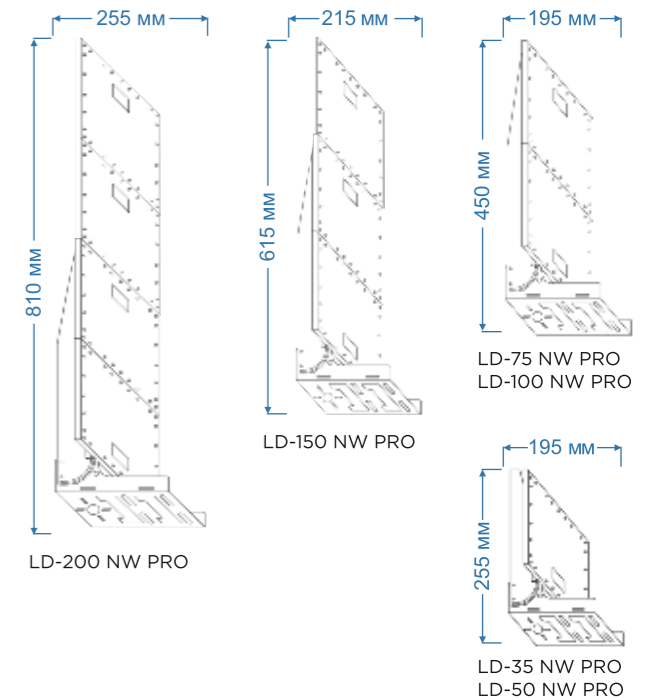

### ПРИМЕР КОМПЛЕКТАЦИИ АРТИКУЛА

ABERLICHT LD серия	30 NW PRO модель	70*140 угол света	5000K температура	80RA цветопередача	IP67 тип защиты
-----------------------	---------------------	----------------------	----------------------	-----------------------	--------------------