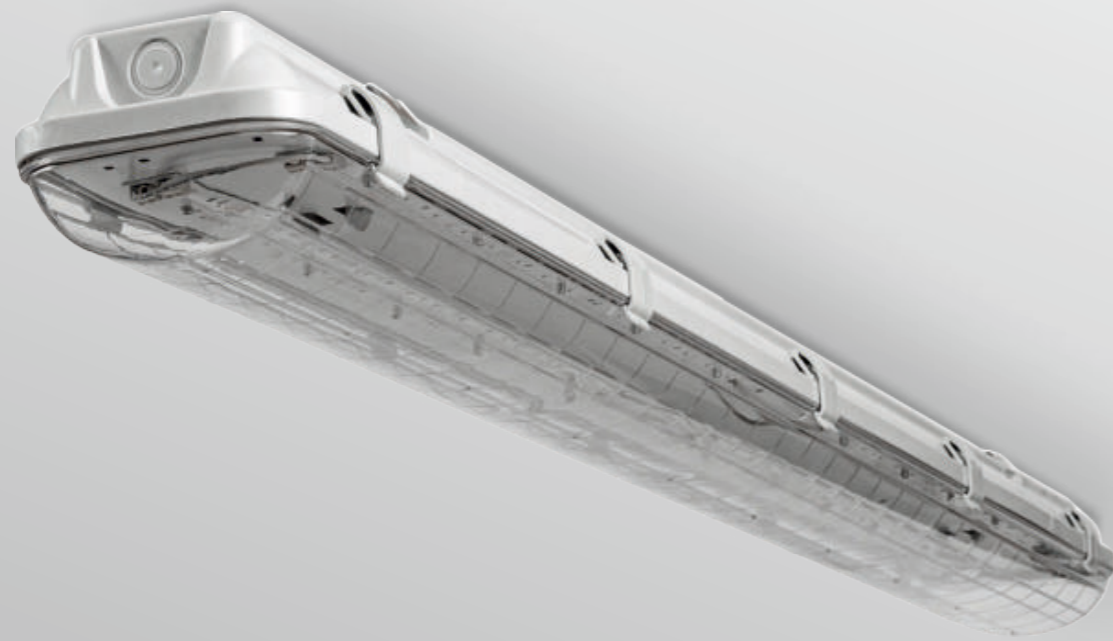

ABERLICHT LINE OUT ACE

ОПИСАНИЕ

Промышленные светильники в пластиковом корпусе с матовым или прозрачным рассеивателем, обеспечивают равномерное освещение и защиту от влаги и пыли.

НАЗНАЧЕНИЕ

Промышленные, складские помещения, автомоечные комплексы и сервисы по обслуживанию автомобилей. Помещения с повышенной влажностью и запыленностью.

МОНТАЖ

Накладной монтаж или крепление на тросах-подвесах.

ЗАМЕНА СВЕТИЛЬНИКА

ЛВО 2*36, ЛВО 2*58

120°(Д)

ГАРАНТИЯ 3 ГОДА

Корпус	Пластик
Класс защиты от поражения эл.током	1
Степень защиты	IP65
Диапазон входного напряжения	185-300V
Коэффициент пульсации	Менее 3%
Опции	БАП, датчик движения
Гарантия	3 года
Температура эксплуатации	-40°/+45°С

ПРИМЕР КОМПЛЕКТАЦИИ АРТИКУЛА

ABERLICHT LINE OUT серия	25/90 ACE модель	120 угол света	4000K температура	80RA цветопередача	IP65 тип защиты

АРТИКУЛЫ	МОЩНОСТЬ	СВЕТОВОЙ ПОТОК	ТЕМПЕРАТУРА	ИНДЕКС ЦВЕТОПЕРЕДАЧИ	УГОЛ СВЕТА	СТЕПЕНЬ ЗАЩИТЫ
ABERLICHT LINE OUT-25/90 ACE	28Вт	3800ЛМ	4000, 5000К	80RA	120°	IP65
ABERLICHT LINE OUT-50/90 ACE	56Вт	7200ЛМ	4000, 5000К	80RA	120°	IP65

Накладной монтаж

Подвесной монтаж