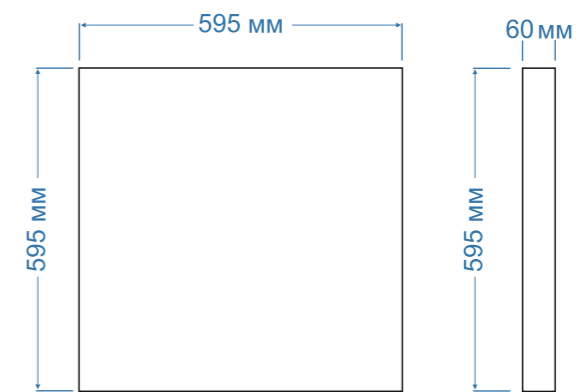

ГАРАНТИЯ **3** ГОДА

Корпус	Сталь, алюминий
Класс защиты от поражения эл.током	1
Степень защиты	IP40
Диапазон входного напряжения	100-285V
Коэффициент пульсации	Менее 3%
Гарантия	3 года
Температура эксплуатации	0°/+40°C