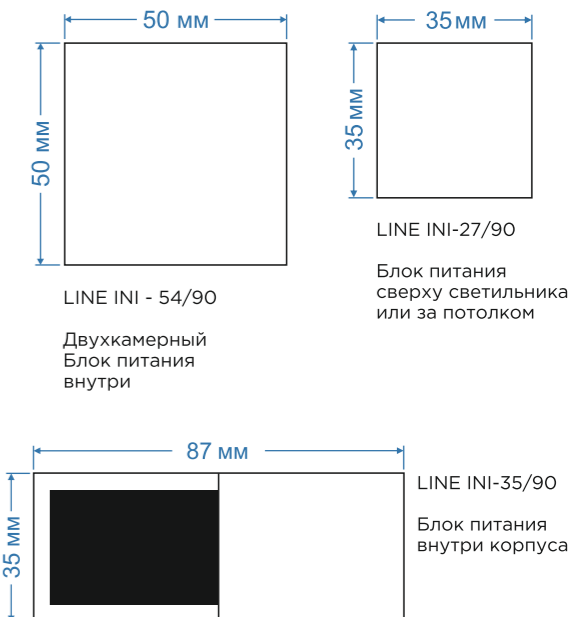

### ПРИМЕР КОМПЛЕКТАЦИИ АРТИКУЛА

ABERLICHT LINE INI серия	27/90 модель	500NW длина	120 угол света	4000K температура	80RA цветопередача	IP40 тип защиты
-----------------------------	-----------------	----------------	-------------------	----------------------	-----------------------	--------------------