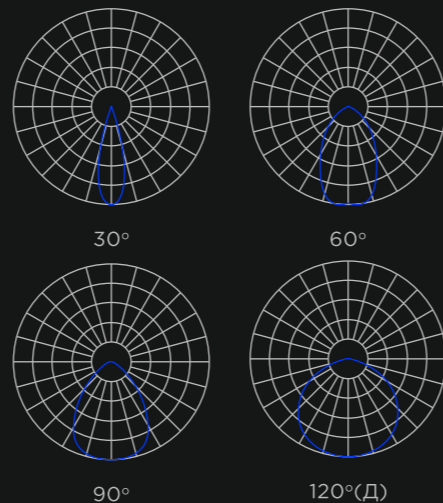

ЗАМЕНА СВЕТИЛЬНИКА

PCP 125, PCP 250, PCP 400, PCP 1000