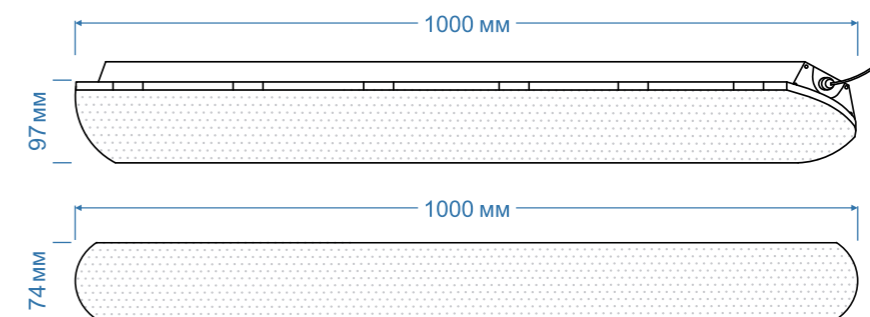

#### ПРИМЕР КОМПЛЕКТАЦИИ АРТИКУЛА

ABERLICHT LINE OUT серия	32/90 модель	120 угол света	5000K температура	80RA цветопередача	IP65 тип защиты
-----------------------------	-----------------	-------------------	----------------------	-----------------------	--------------------