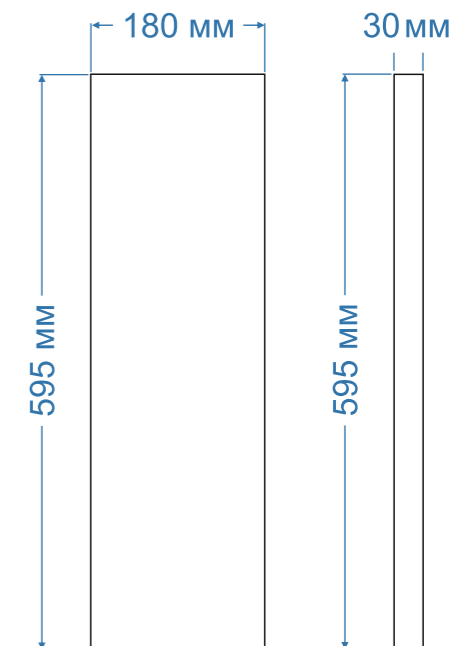

#### ПРИМЕР КОМПЛЕКТАЦИИ АРТИКУЛА

ABERLICHT TRE серия	20/120 модель	600 PR NW длина	микроплазма тип рассеивателя	4000K температура	80RA цветопередача	IP40 тип защиты	БАП блок ав. пит.
------------------------	------------------	--------------------	---------------------------------	----------------------	-----------------------	--------------------	----------------------