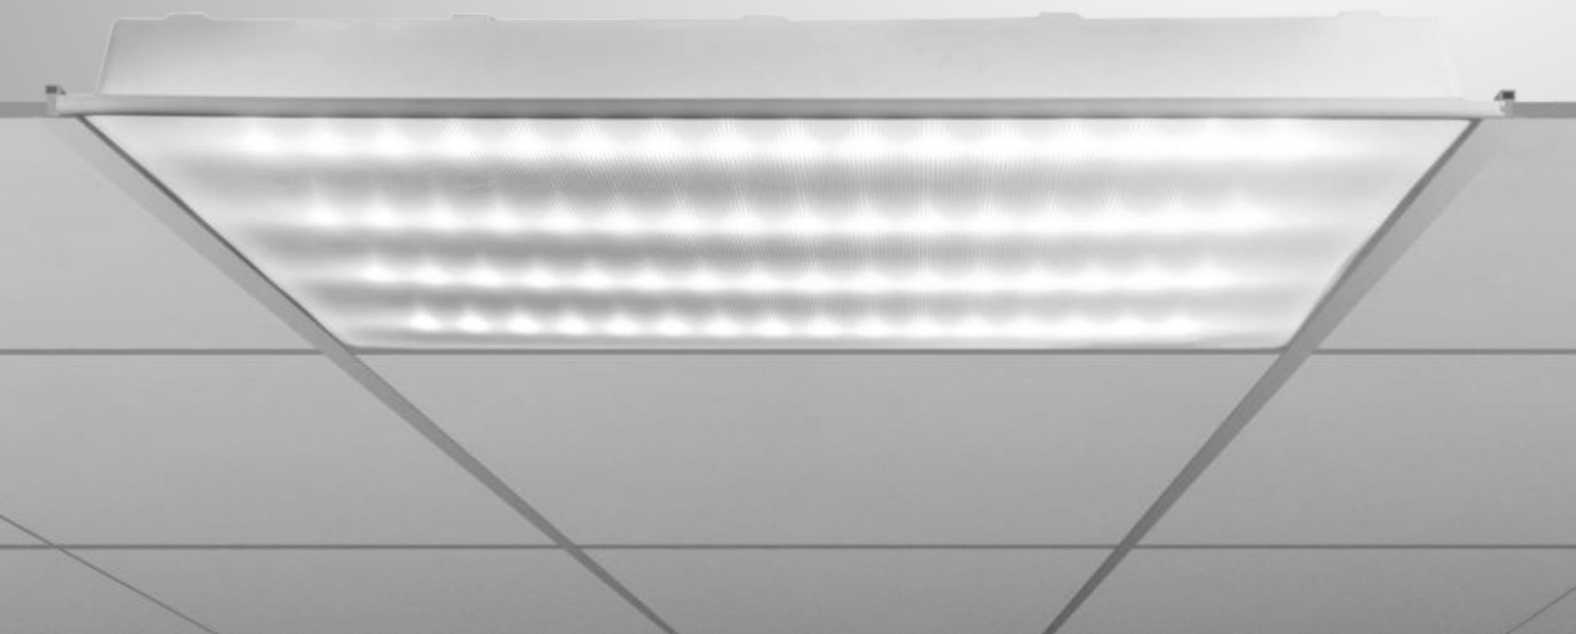

ABERLICHT ACLE

ОПИСАНИЕ

Офисный светильник с рекордно низким весом, менее 1.5 килограммов. Монтаж в потолок Армстронг. Корпус светильника изготовлен из ударопрочного пластика.

НАЗНАЧЕНИЕ

Офисные, административные, общие помещения.

МОНТАЖ

В подвесные потолки Армстронг.