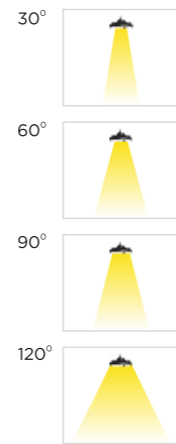

Стр. 36

**LINE OUT**

Габариты: 1000\*97\*74мм  
Мощность: 20 — 36Вт  
Температура: 5000К

Стр. 46

**LINE OUT AC**

Габариты: 1262\*124\*85мм  
Мощность: 28 — 56Вт  
Температура: 4000 — 5000К

Стр. 48

**HB LUX (HI TEMP)**