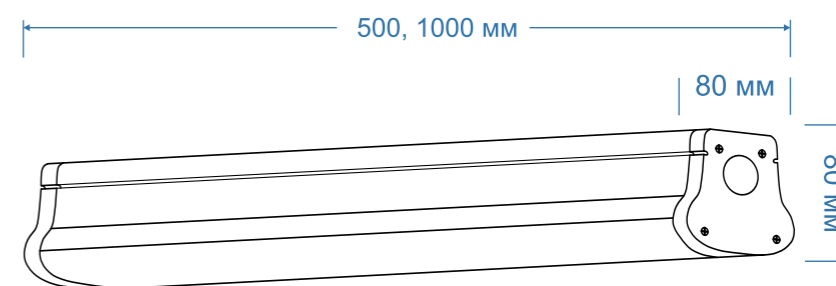

120°(Д)

ГАРАНТИЯ 3 ГОДА

Корпус	Пластик
Класс защиты от поражения эл.током	1
Степень защиты	IP65
Диапазон входного напряжения	185-300V
Коэффициент пульсации	Менее 3%
Опции	БАП, датчик движения
Гарантия	3 года
Температура эксплуатации	-40°/+45°С

ПРИМЕР КОМПЛЕКТАЦИИ АРТИКУЛА

ABERLICHT N-LINE серия	20 модель	500 длина	5000K температура	80RA цветопередача	IP65 тип защиты

АРТИКУЛЫ	РАЗМЕР	МОЩНОСТЬ	СВЕТОВОЙ ПОТОК	ТЕМПЕРАТУРА	ИНДЕКС ЦВЕТОПЕРЕДАЧИ	УГОЛ СВЕТА	СТЕПЕНЬ ЗАЩИТЫ
ABERLICHT N-LINE 20/500	500x80x80	20BT	1700ЛМ	5000K	80RA	120°	IP65
ABERLICHT N-LINE 36/1000	1000x80x80	38BT	3200ЛМ	5000K	80RA	120°	IP65

Накладной монтаж

Подвесной монтаж