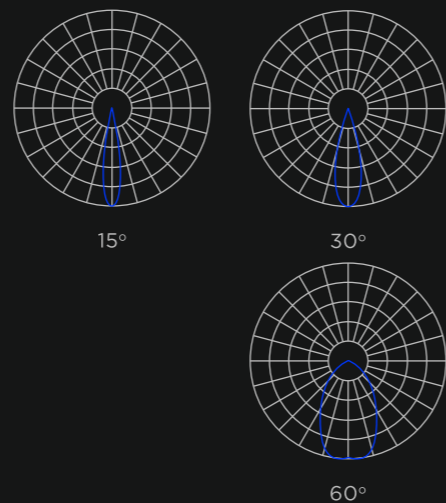

НАЗНАЧЕНИЕ

Торговые, офисные, помещения общего назначения с высокими потолками.