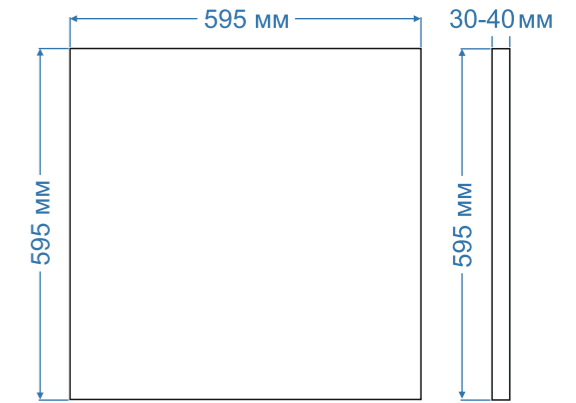

120°(Д)

ГАРАНТИЯ 5 ЛЕТ

Корпус	Металл
Класс защиты от поражения эл.током	1
Степень защиты	IP40, IP54
Диапазон входного напряжения	180-300V
Коэффициент пульсации	Менее 1%
Опции	БАП, датчик движения, CRI95
Гарантия	5 лет
Вес	2,5-3 кг
Температура эксплуатации	0°/+40°С, для IP54 -20°/+40°С