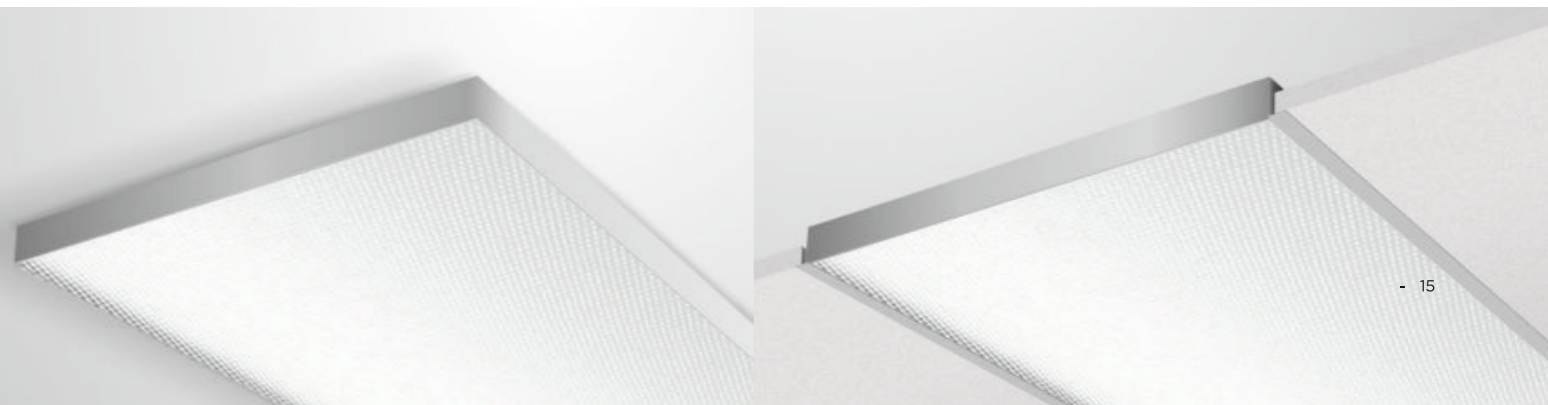

ПРИМЕР КОМПЛЕКТАЦИИ АРТИКУЛА

ABERLICHT TR серия	20/120 модель	600 PR NW длина	микроплазма тип рассеивателя	4000K температура	80RA цветопередача	IP40 тип защиты	БАП блок ав. пит.

АРТИКУЛЫ	МОЩНОСТЬ	СВЕТОВОЙ ПОТОК	ТЕМПЕРАТУРА	ИНДЕКС ЦВЕТОПЕРЕДАЧИ	ТИП РАССЕИВАТЕЛЯ	СТЕПЕНЬ ЗАЩИТЫ
ABERLICHT TR-20/120 600 PR NW	13Вт	1600ЛМ	3000, 4000, 5000К	80RA	МИКРОПРИЗМА	IP40
ABERLICHT TR-20/120 600 PR NW	13Вт	1300ЛМ	3000, 4000, 5000К	80RA	ОПАЛ	IP40
ABERLICHT TR-35/120 600 PR NW	38Вт	3800ЛМ	3000, 4000, 5000К	80RA	МИКРОПРИЗМА	IP40
ABERLICHT TR-35/120 600 PR NW	38Вт	3100ЛМ	3000, 4000, 5000К	80RA	ОПАЛ	IP40

Накладной монтаж

Армстронг