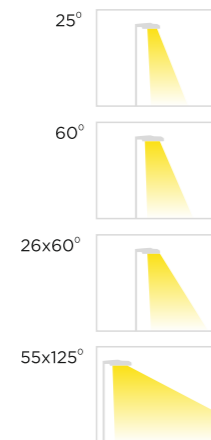

Стр. 50

**N - LINE**

Габариты: 500 — 2000мм  
Мощность: 20 — 76Вт  
Температура: 5000К

Стр. 52

**FG NEW**

Габариты: 308/366/452мм  
Мощность: 50 — 300Вт  
Температура: 5000К

Стр. 42

**ML**