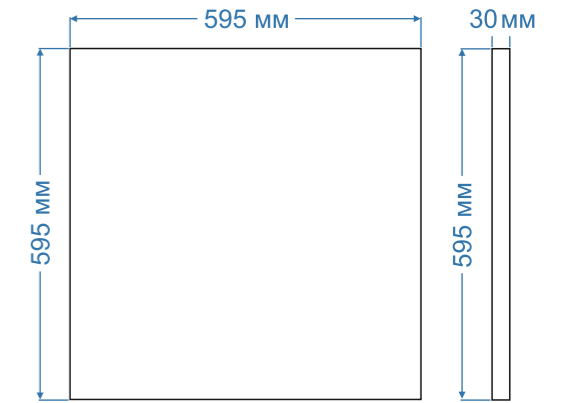

120°(Д)

ГАРАНТИЯ 5 ЛЕТ

Корпус	Металл
Класс защиты от поражения эл.током	1
Степень защиты	IP40, IP54
Диапазон входного напряжения	180-300V
Коэффициент пульсации	Менее 1%
Опции	БАП, датчик движения
Гарантия	5 лет
Вес	2,5-3 кг
Температура эксплуатации	0°/+40°С, для IP54 -20°/+40°С