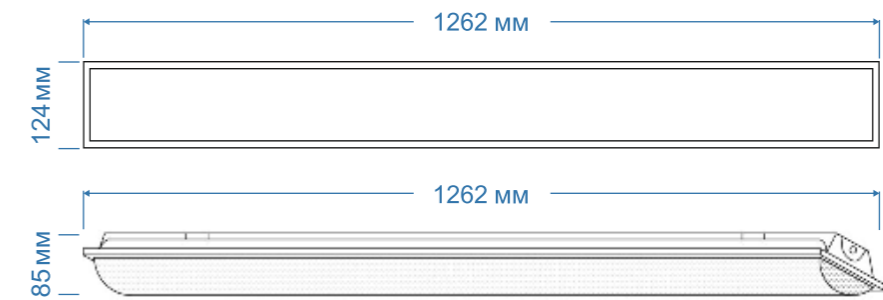

#### ПРИМЕР КОМПЛЕКТАЦИИ АРТИКУЛА

ABERLICHT LINE OUT серия	25/90 ACE модель	120 угол света	4000K температура	80RA цветопередача	IP65 тип защиты
-----------------------------	---------------------	-------------------	----------------------	-----------------------	--------------------