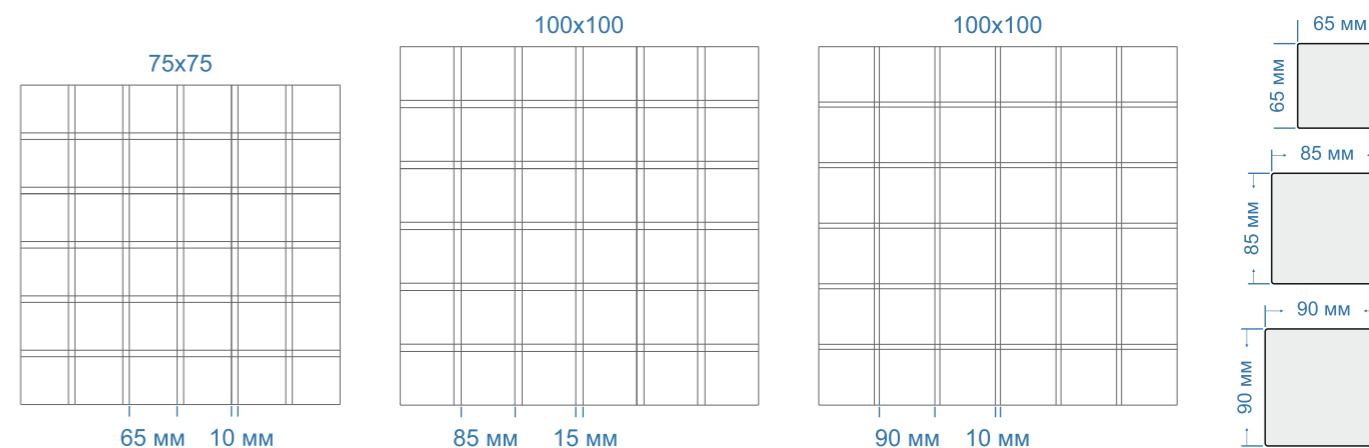

## МОНТАЖ

Ячейки 85x85 и 90x90 в потолок 100x100.  
Ячейки 65x65 в потолок 75x75.

120°(Д)

ГАРАНТИЯ 3 ГОДА

Корпус	Алюминий
Класс защиты от поражения эл.током	1
Степень защиты	IP40
Диапазон входного напряжения	170-300V
Коэффициент пульсации	Менее 3%
Опции	БАП
Гарантия	3 года
Температура эксплуатации	0°/+45°С