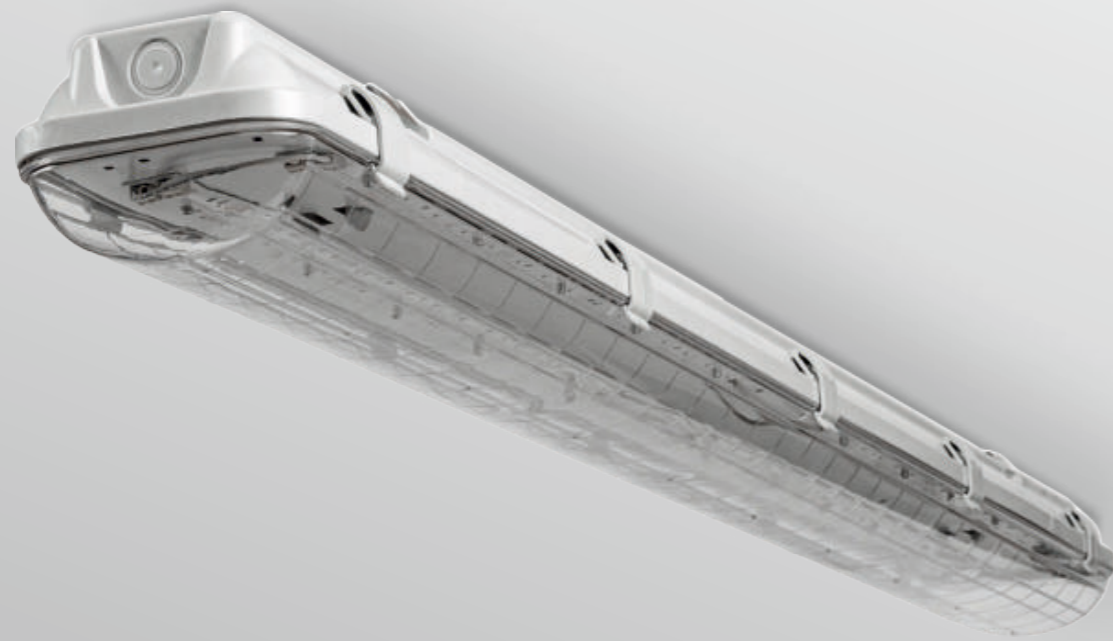

ABERLICHT LINE OUT AC

ОПИСАНИЕ

Промышленные светильники в пластиковом корпусе с матовым или прозрачным рассеивателем, обеспечивают равномерное освещение и защиту от влаги и пыли.

НАЗНАЧЕНИЕ

Помещения с повышенной влажностью и запыленностью.

МОНТАЖ

Накладной монтаж или крепление на тросах-подвесах.

ЗАМЕНА СВЕТИЛЬНИКА

ЛПО2*36, ЛСП2*36, ЛПО2*36, ЛСП2*36, ЛСП4*58

120°(Д)

ГАРАНТИЯ **5** ЛЕТ

Корпус	Пластик
Класс защиты от поражения эл.током	1
Степень защиты	IP65
Диапазон входного напряжения	185-300V
Коэффициент пульсации	Менее 3%
Опции	БАП, датчик движения, CRI95
Гарантия	5 лет
Температура эксплуатации	-40°/+45°C

ПРИМЕР КОМПЛЕКТАЦИИ АРТИКУЛА

ABERLICHT LINE OUT серия	25/90 AC модель	120 угол света	4000K температура	80RA цветопередача	IP65 тип защиты

АРТИКУЛЫ	МОЩНОСТЬ	СВЕТОВОЙ ПОТОК	ТЕМПЕРАТУРА	ИНДЕКС ЦВЕТОПЕРЕДАЧИ	УГОЛ СВЕТА	СТЕПЕНЬ ЗАЩИТЫ
ABERLICHT LINE OUT-25/90 AC	28BT	3800ЛМ	4000, 5000K	80RA	120°	IP65
ABERLICHT LINE OUT-50/90 AC	56BT	7600ЛМ	4000, 5000K	80RA	120°	IP65

Накладной монтаж

Подвесной монтаж