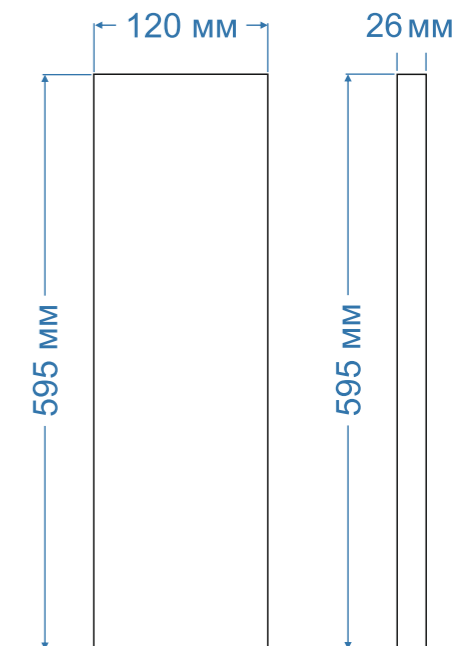

ABERLICHT TRLE

ОПИСАНИЕ

Офисный светильник с рекордно низким весом, менее 1.5 килограммов. Корпус светильника изготовлен из ударопрочного пластика.

НАЗНАЧЕНИЕ

Офисные, административные, общие помещения.

МОНТАЖ

В подвесные потолки Армстронг.

ЗАМЕНА СВЕТИЛЬНИКА

ЛВО 2*18, ЛПО 2*18

120°(Д)

ГАРАНТИЯ **3** ГОДА

Корпус	Пластик
Класс защиты от поражения эл.током	1
Степень защиты	IP40
Диапазон входного напряжения	185-300V
Коэффициент пульсации	Менее 1%
Опции	БАП, датчик движения
Гарантия	3 года
Вес	1 кг
Температура эксплуатации	0°/+40°C

ПРИМЕР КОМПЛЕКТАЦИИ АРТИКУЛА

ABERLICHT TRLE серия	20/120 модель	600 PR NW длина	микроплазма тип рассеивателя	5000K температура	80RA цветопередача	IP40 тип защиты	БАП блок ав. пит.

АРТИКУЛЫ	МОЩНОСТЬ	СВЕТОВОЙ ПОТОК	ТЕМПЕРАТУРА	ИНДЕКС ЦВЕТОПЕРЕДАЧИ	ТИП РАССЕЙВАТЕЛЯ	СТЕПЕНЬ ЗАЩИТЫ
ABERLICHT TRLE-20/120 600 NW	20Вт	2000ЛМ	5000K	80RA	МИКРОПРИЗМА	IP40
ABERLICHT TRLE-20/120 600 NW	20Вт	1600ЛМ	5000K	80RA	ОПАЛ	IP40