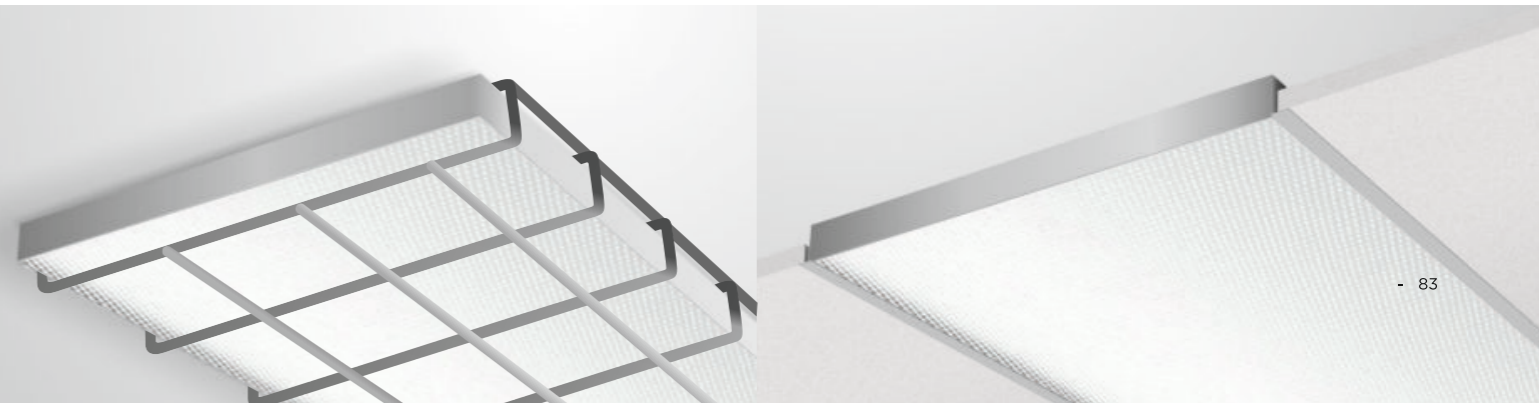

ПРИМЕР КОМПЛЕКТАЦИИ АРТИКУЛА

ABERLICHT TR серия	35/120 модель	1200 PR NW длина	микроплазма тип рассеивателя	4000K температура	80RA цветопередача	IP40 тип защиты	БАП блок ав. пит.

АРТИКУЛЫ	МОЩНОСТЬ	СВЕТОВОЙ ПОТОК	ТЕМПЕРАТУРА	ИНДЕКС ЦВЕТОПЕРЕДАЧИ	ТИП РАССЕИВАТЕЛЯ	СТЕПЕНЬ ЗАЩИТЫ
ABERLICHT TR-35/120 1200 PR NW	28Вт	3800ЛМ	3000, 4000, 5000К	90RA	МИКРОПРИЗМА	IP40
ABERLICHT TR-35/120 1200 PR NW	28Вт	3100ЛМ	3000, 4000, 5000К	90RA	ОПАЛ	IP40
ABERLICHT TR-50/120 1200 PR NW	56Вт	7500ЛМ	3000, 4000, 5000К	90RA	МИКРОПРИЗМА	IP40
ABERLICHT TR-50/120 1200 PR NW	56Вт	6160ЛМ	3000, 4000, 5000К	90RA	ОПАЛ	IP40

Накладной монтаж

Армстронг