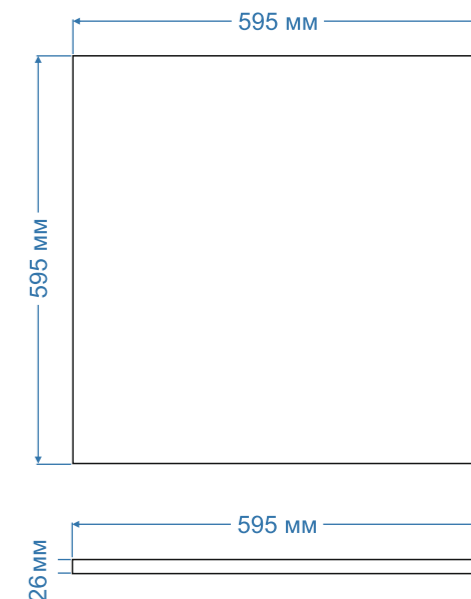

ПРИМЕР КОМПЛЕКТАЦИИ АРТИКУЛА

ABERLICHT ACL серия	15/120 PR NW модель	микроплазма тип рассеивателя	4000K температура	80RA цветопередача	IP40 тип защиты	БАП блок ав. пит.

АРТИКУЛЫ	МОЩНОСТЬ	СВЕТОВОЙ ПОТОК	ТЕМПЕРАТУРА	ИНДЕКС ЦВЕТОПЕРЕДАЧИ	ТИП РАССЕИВАТЕЛЯ	СТЕПЕНЬ ЗАЩИТЫ
ABERLICHT ACL-15/120 PR NW	13BT	1625ЛМ	3000, 4000, 5000K	80RA	МИКРОПРИЗМА	IP40
ABERLICHT ACL-15/120 PR NW	13BT	1300ЛМ	3000, 4000, 5000K	80RA	ОПАЛ	IP40
ABERLICHT ACL-20/120 PR NW	20BT	2500ЛМ	3000, 4000, 5000K	80RA	МИКРОПРИЗМА	IP40
ABERLICHT ACL-20/120 PR NW	20BT	2000ЛМ	3000, 4000, 5000K	80RA	ОПАЛ	IP40
ABERLICHT ACL-25/120 PR NW	28BT	3500ЛМ	3000, 4000, 5000K	80RA	МИКРОПРИЗМА	IP40
ABERLICHT ACL-25/120 PR NW	28BT	2800ЛМ	3000, 4000, 5000K	80RA	ОПАЛ	IP40
ABERLICHT ACL-40/120 PR NW	38BT	4700ЛМ	3000, 4000, 5000K	80RA	МИКРОПРИЗМА	IP40
ABERLICHT ACL-40/120 PR NW	38BT	3800ЛМ	3000, 4000, 5000K	80RA	ОПАЛ	IP40