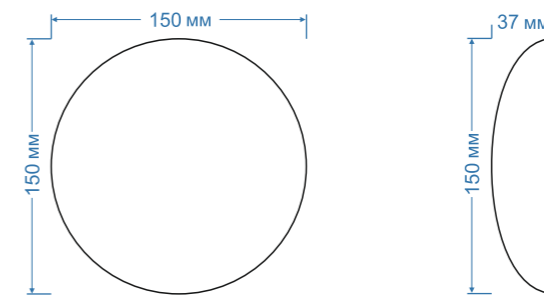

120°(Д)

ГАРАНТИЯ 5 ЛЕТ

Корпус	Пластик
Класс защиты от поражения эл.током	1
Степень защиты	IP54
Диапазон входного напряжения	185-300V
Коэффициент пульсации	Менее 3%
Опции	Акустический датчик, датчик движения, дежурный режим
Гарантия	5 лет
Температура эксплуатации	-30°/+50°C

ПРИМЕР КОМПЛЕКТАЦИИ АРТИКУЛА

ABERLICHT DC серия	15/90 модель	120 угол света	5000K температура	80RA цветопередача	IP65 тип защиты

АРТИКУЛЫ	МОЩНОСТЬ	СВЕТОВОЙ ПОТОК	ТЕМПЕРАТУРА	ИНДЕКС ЦВЕТОПЕРЕДАЧИ	УГОЛ СВЕТА	СТЕПЕНЬ ЗАЩИТЫ
ABERLICHT DS-15/90	5BT	5000ЛМ	4000, 5000K	80RA	120°	IP54
ABERLICHT DS-25/90	10BT	1200ЛМ	4000, 5000K	80RA	120°	IP54
ABERLICHT DS-30/90	12BT	1400ЛМ	4000, 5000K	80RA	120°	IP54
ABERLICHT DS-30/90	18BT	1950ЛМ	4000, 5000K	80RA	120°	IP54

Накладной монтаж