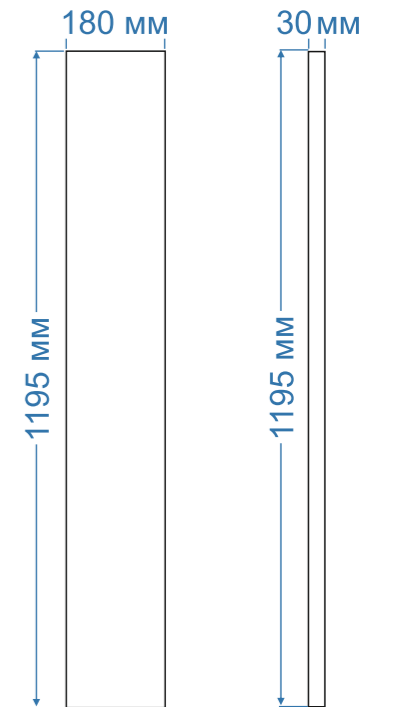

ABERLICHT TR 1200

ОПИСАНИЕ

Универсальный офисный светильник, с накладным и встраиваемым монтажом. Изготовлен из листовой стали, окрашен порошковой краской.

НАЗНАЧЕНИЕ

Кабинеты, классы, группы в детсадах, коридоры, и прочие помещения.

МОНТАЖ

В подвесные потолки Армстронг, накладным способом на любую ровную поверхность. В качестве опции, используется защитная решетка при монтаже в спортзале.

ЗАМЕНА СВЕТИЛЬНИКА

ЛВО 4*18, ЛПО 4*18, ЛПО 2*36, ЛПО 2*58

120°(Д)

ГАРАНТИЯ 5 ЛЕТ

Корпус	Металл
Класс защиты от поражения эл.током	1
Степень защиты	IP40
Диапазон входного напряжения	185-300V
Коэффициент пульсации	Менее 1%
Опции	БАП, защитная решетка, датчик движения
Гарантия	5 лет
Вес	2,5-3 кг
Температура эксплуатации	0°/+40°C

ПРИМЕР КОМПЛЕКТАЦИИ АРТИКУЛА

ABERLICHT TR серия	35/120 модель	1200 PR NW длина	микроплазма тип рассеивателя	4000K температура	80RA цветопередача	IP40 тип защиты	БАП блок ав. пит.

АРТИКУЛЫ	МОЩНОСТЬ	СВЕТОВОЙ ПОТОК	ТЕМПЕРАТУРА	ИНДЕКС ЦВЕТОПЕРЕДАЧИ	ТИП РАССЕИВАТЕЛЯ	СТЕПЕНЬ ЗАЩИТЫ
ABERLICHT TR-35/120 1200 PR NW	28Вт	3800ЛМ	3000, 4000, 5000К	90RA	МИКРОПРИЗМА	IP40
ABERLICHT TR-35/120 1200 PR NW	28Вт	3100ЛМ	3000, 4000, 5000К	90RA	ОПАЛ	IP40
ABERLICHT TR-50/120 1200 PR NW	56Вт	7500ЛМ	3000, 4000, 5000К	90RA	МИКРОПРИЗМА	IP40
ABERLICHT TR-50/120 1200 PR NW	56Вт	6160ЛМ	3000, 4000, 5000К	90RA	ОПАЛ	IP40

Накладной монтаж

Армстронг