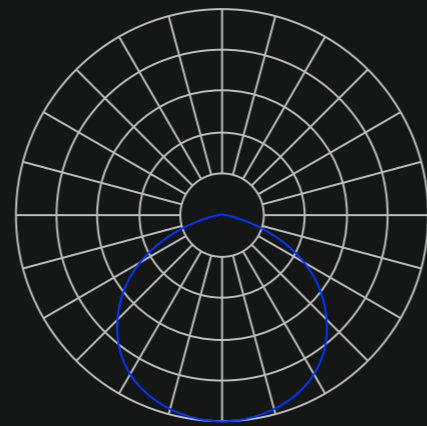

ЗАМЕНА СВЕТИЛЬНИКА

ЛВО 4*18, ЛПО 4*18, ЛПО 2*36, ЛПО 2*58, ЛПО 2*18.