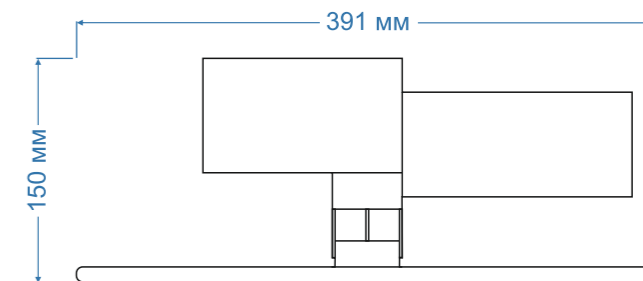

#### ПРИМЕР КОМПЛЕКТАЦИИ АРТИКУЛА

ABERLICHT HBE серия	40 SLIM TRACK модель	30 угол света	3000K температура	80RA цветопередача	IP40 тип защиты
------------------------	-------------------------	------------------	----------------------	-----------------------	--------------------