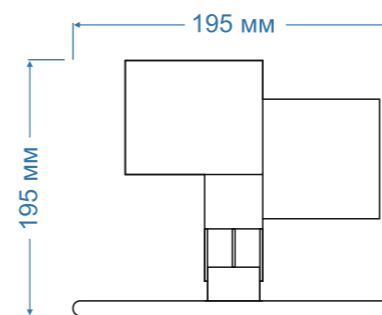

ГАРАНТИЯ 3 ГОДА

Корпус	Сталь
Класс защиты от поражения эл.током	1
Степень защиты	IP40
Диапазон входного напряжения	100-285V
Коэффициент пульсации	Менее 3%
Опции	Цветовые фильтры (мясо, рыба, хлеб)
Гарантия	3 года
Температура эксплуатации	0°/+40°C