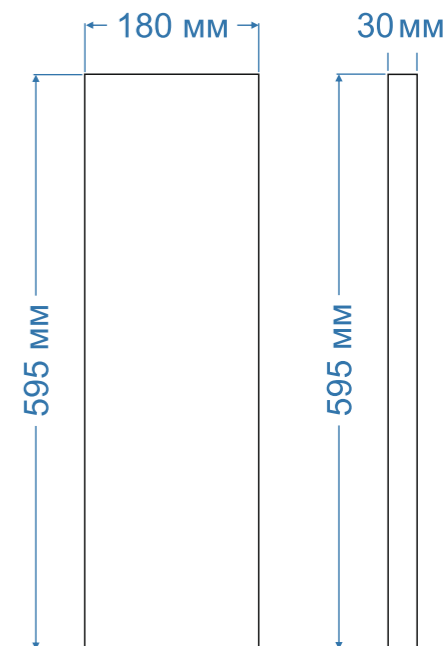

ABERLICHT TR 600

ОПИСАНИЕ

Универсальный офисный светильник, с накладным или встраиваемым монтажом. Изготовлен из листовой стали, окрашен порошковой краской.

НАЗНАЧЕНИЕ

Офисные, административные, общие помещения.

МОНТАЖ

В подвесные потолки Армстронг, накладным способом на любую ровную поверхность.

ЗАМЕНА СВЕТИЛЬНИКА

ЛВО 4*18, ЛПО 4*18, ЛПО 2*36, ЛПО 2*18, ЛВО 2*18

120°(Д)

ГАРАНТИЯ 5 ЛЕТ

Корпус	Металл
Класс защиты от поражения эл.током	1
Степень защиты	IP40
Диапазон входного напряжения	185-300V
Коэффициент пульсации	Менее 1%
Опции	БАП, датчик движения, CRI95
Гарантия	5 лет
Вес	1,5 кг
Температура эксплуатации	0°/+40°C

ПРИМЕР КОМПЛЕКТАЦИИ АРТИКУЛА

ABERLICHT TR серия	20/120 модель	600 PR NW длина	микроплазма тип рассеивателя	4000K температура	80RA цветопередача	IP40 тип защиты	БАП блок ав. пит.

АРТИКУЛЫ	МОЩНОСТЬ	СВЕТОВОЙ ПОТОК	ТЕМПЕРАТУРА	ИНДЕКС ЦВЕТОПЕРЕДАЧИ	ТИП РАССЕИВАТЕЛЯ	СТЕПЕНЬ ЗАЩИТЫ
ABERLICHT TR-20/120 600 PR NW	13Вт	1600ЛМ	3000, 4000, 5000К	80RA	МИКРОПРИЗМА	IP40
ABERLICHT TR-20/120 600 PR NW	13Вт	1300ЛМ	3000, 4000, 5000К	80RA	ОПАЛ	IP40
ABERLICHT TR-35/120 600 PR NW	38Вт	3800ЛМ	3000, 4000, 5000К	80RA	МИКРОПРИЗМА	IP40
ABERLICHT TR-35/120 600 PR NW	38Вт	3100ЛМ	3000, 4000, 5000К	80RA	ОПАЛ	IP40

Накладной монтаж

Армстронг