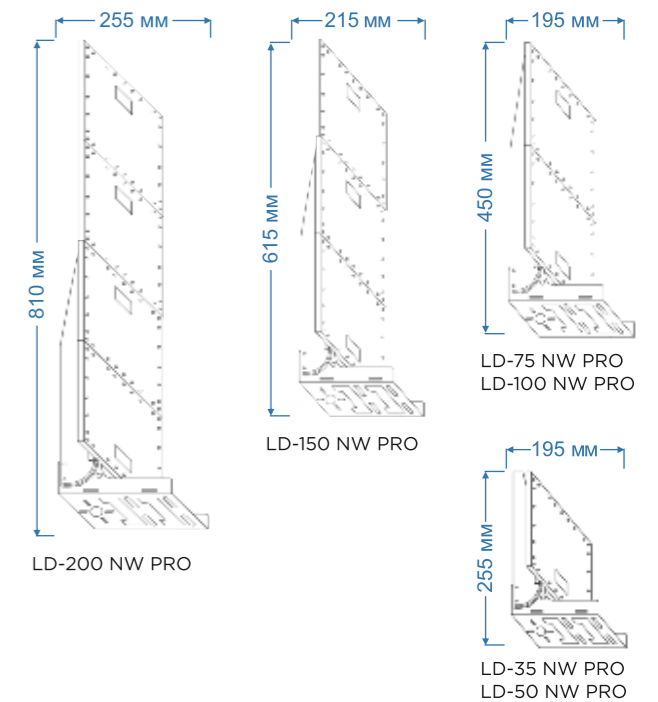

ПРИМЕР КОМПЛЕКТАЦИИ АРТИКУЛА

ABERLICHT LD серия	30 NW модель	70*140 угол света	5000K температура	80RA цветопередача	IP67 тип защиты
-----------------------	-----------------	----------------------	----------------------	-----------------------	--------------------