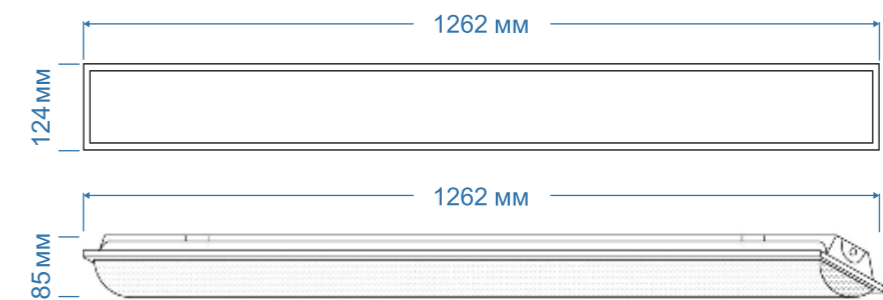

#### ПРИМЕР КОМПЛЕКТАЦИИ АРТИКУЛА

ABERLICHT LINE OUT серия	25/90 AC модель	120 угол света	4000K температура	80RA цветопередача	IP65 тип защиты
-----------------------------	--------------------	-------------------	----------------------	-----------------------	--------------------