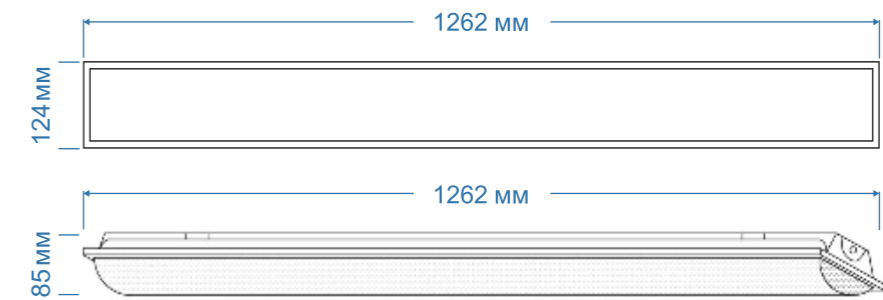

#### ПРИМЕР КОМПЛЕКТАЦИИ АРТИКУЛА

ABERLICHT LINE OUT серия	25/90 AC модель	120 угол света	4000K температура	80RA цветопередача	IP65 тип защиты
-----------------------------	--------------------	-------------------	----------------------	-----------------------	--------------------