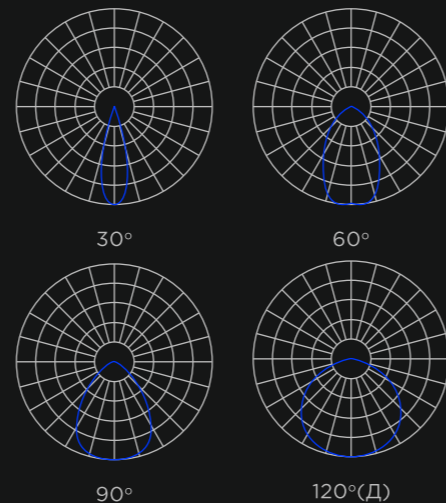

ЗАМЕНА СВЕТИЛЬНИКА

ЛВО4*18