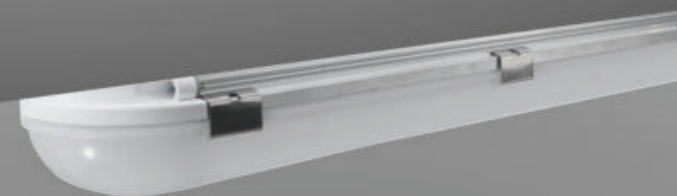

ПРИМЕР КОМПЛЕКТАЦИИ АРТИКУЛА

ABERLICHT LINE OUT серия	32/90 модель	120 угол света	5000K температура	80RA цветопередача	IP65 тип защиты

АРТИКУЛЫ	МОЩНОСТЬ	СВЕТОВОЙ ПОТОК	ТЕМПЕРАТУРА	ИНДЕКС ЦВЕТОПЕРЕДАЧИ	УГОЛ СВЕТА	СТЕПЕНЬ ЗАЩИТЫ
ABERLICHT LINE OUT-32/90 PR NW	20Вт	2500ЛМ	5000K	80RA	120°	IP65
ABERLICHT LINE OUT-48/90 PR NW	36Вт	4500ЛМ	5000K	80RA	120°	IP65

Накладной монтаж

Подвесной монтаж