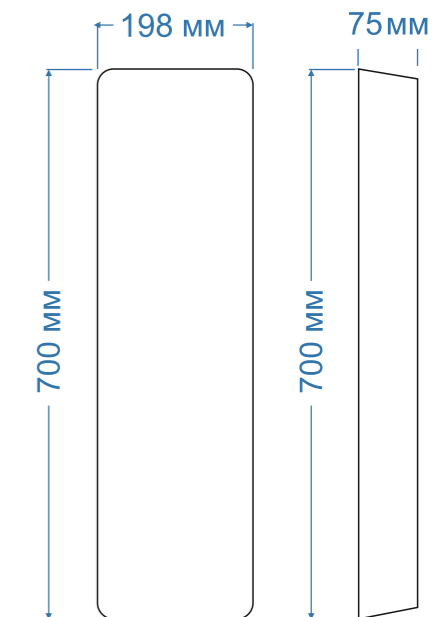

### ПРИМЕР КОМПЛЕКТАЦИИ АРТИКУЛА

ABERLICHT ML серия	30 модель	125 угол света	4000K температура	80RA цветопередача	IP66 тип защиты
-----------------------	--------------	-------------------	----------------------	-----------------------	--------------------