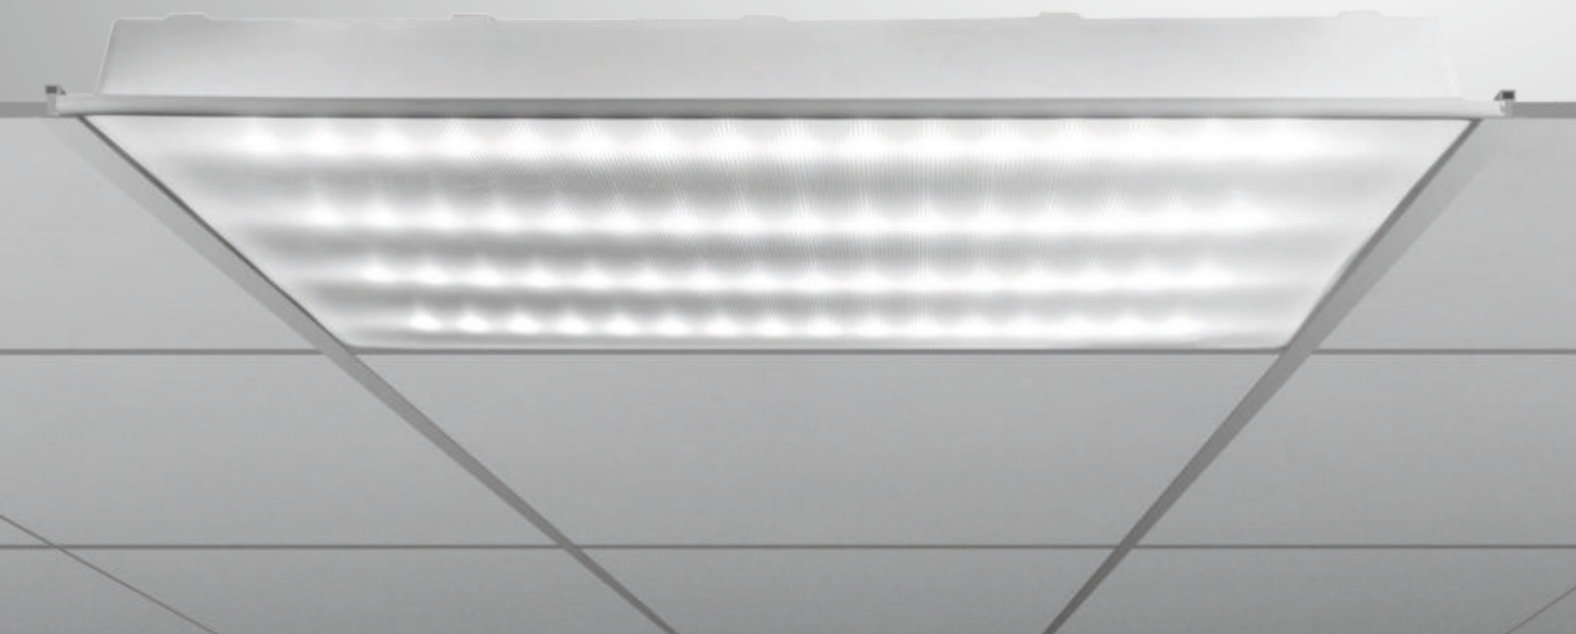

ABERLICHT ACL

ОПИСАНИЕ

Офисный светильник с рекордно низким весом, менее 1.5 килограммов. Монтаж в потолок Армстронг. Корпус светильника изготовлен из ударопрочного пластика.

НАЗНАЧЕНИЕ

Офисные, административные, общие помещения.

МОНТАЖ

В подвесные потолки Армстронг.