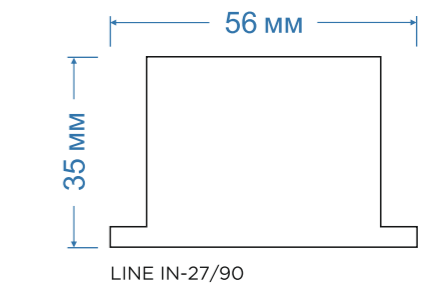

ABERLICHT LINE IN

ОПИСАНИЕ

Линейные профильные системы из алюминия с матовым рассеивателем. Равномерно распределяют свет, зонируют помещение, подчеркивают современный и лаконичный дизайн.

НАЗНАЧЕНИЕ

Офисные, торговые, частные интерьеры.

МОНТАЖ

Встраиваемый монтаж.

120°(Д)

ГАРАНТИЯ **3** ГОДА

Корпус	Алюминиевый профиль
Класс защиты от поражения эл.током	1
Степень защиты	IP40
Диапазон входного напряжения	170-285V
Коэффициент пульсации	Менее 3%
Гарантия	3 года
Температура эксплуатации	0°/+45°C

ПРИМЕР КОМПЛЕКТАЦИИ АРТИКУЛА

ABERLICHT LINE IN серия	54/90 модель	500NW длина	120 угол света	4000K температура	80RA цветопередача	IP40 тип защиты

АРТИКУЛЫ	РАЗМЕРЫ	МОЩНОСТЬ	СВЕТОВОЙ ПОТОК	ТЕМПЕРАТУРА	ИНДЕКС ЦВЕТОПЕРЕДАЧИ	УГОЛ РАССЕЙВАНИЯ	СТЕПЕНЬ ЗАЩИТЫ
ABERLICHT LINE IN-27/90 500 NW ABERLICHT LINE IN-54/90 500 NW	500×35×56 500×65×32	12BT	550ЛМ	4000, 5000K	80RA	120°	IP40
ABERLICHT LINE IN-27/90 1000 NW ABERLICHT LINE IN-54/90 1000 NW	1000×35×56 1000×65×32	24BT	1100ЛМ	4000, 5000K	80RA	120°	IP40
ABERLICHT LINE IN-27/90 1500 NW ABERLICHT LINE IN-54/90 1500 NW	1500×35×56 1500×65×32	35BT	1750ЛМ	4000, 5000K	80RA	120°	IP40
ABERLICHT LINE IN-27/90 2000 NW ABERLICHT LINE IN-54/90 2000 NW	2000×35×56 2000×65×32	46BT	2300ЛМ	4000, 5000K	80RA	120°	IP40
ABERLICHT LINE IN-27/90 2500 NW ABERLICHT LINE IN-54/90 2500 NW	2500×35×56 2500×65×32	56BT	2800ЛМ	4000, 5000K	80RA	120°	IP40

Встраиваемый монтаж