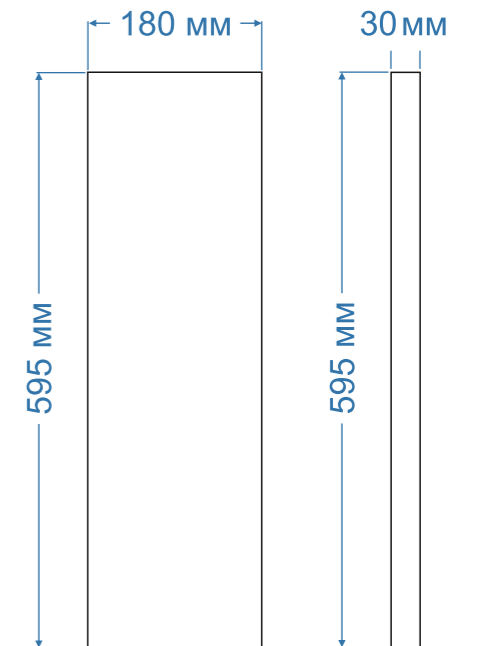

ABERLICHT TR 600

ОПИСАНИЕ

Универсальный офисный светильник, с накладным и встраиваемым монтажом. Изготовлен из листовой стали, окрашен порошковой краской.

НАЗНАЧЕНИЕ

Кабинеты, классы, группы в детсадах, коридоры, и прочие помещения.

МОНТАЖ

В подвесные потолки Армстронг, накладным способом на любую ровную поверхность.

ЗАМЕНА СВЕТИЛЬНИКА

ЛВО 4*18, ЛПО 4*18, ЛПО 2*36, ЛПО 2*18, ЛВО 2*18

120°(Д)

ГАРАНТИЯ 5 ЛЕТ

Корпус	Металл
Класс защиты от поражения эл.током	1
Степень защиты	IP40
Диапазон входного напряжения	185-300V
Коэффициент пульсации	Менее 1%
Опции	БАП, датчик движения
Гарантия	5 лет
Вес	1,5 кг
Температура эксплуатации	0°/+40°C

ПРИМЕР КОМПЛЕКТАЦИИ АРТИКУЛА

ABERLICHT TR серия	20/120 модель	600 PR NW длина	микроплазма тип рассеивателя	4000K температура	80RA цветопередача	IP40 тип защиты	БАП блок ав. пит.

АРТИКУЛЫ	МОЩНОСТЬ	СВЕТОВОЙ ПОТОК	ТЕМПЕРАТУРА	ИНДЕКС ЦВЕТОПЕРЕДАЧИ	ТИП РАССЕИВАТЕЛЯ	СТЕПЕНЬ ЗАЩИТЫ
ABERLICHT TR-20/120 600 PR NW	13Вт	1100ЛМ	3000, 4000, 5000К	90RA	МИКРОПРИЗМА	IP40
ABERLICHT TR-20/120 600 PR NW	13Вт	1300ЛМ	3000, 4000, 5000К	90RA	ОПАЛ	IP40
ABERLICHT TR-35/120 600 PR NW	38Вт	3800ЛМ	3000, 4000, 5000К	90RA	МИКРОПРИЗМА	IP40
ABERLICHT TR-35/120 600 PR NW	38Вт	3100ЛМ	3000, 4000, 5000К	90RA	ОПАЛ	IP40

Накладной монтаж

Армстронг