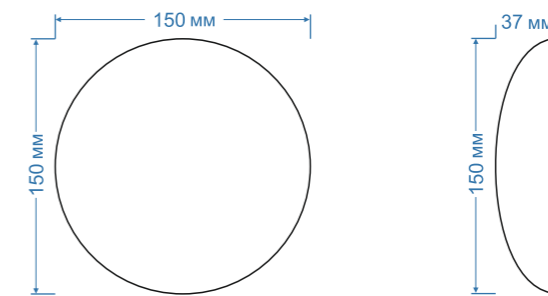

120°(Д)

ГАРАНТИЯ 3 ГОДА

Корпус	Пластик
Класс защиты от поражения эл.током	1
Степень защиты	IP54
Диапазон входного напряжения	185-300V
Коэффициент пульсации	Менее 3%
Опции	Акустический датчик, датчик движения, дежурный режим
Гарантия	3 года
Температура эксплуатации	-30°/+50°C

ПРИМЕР КОМПЛЕКТАЦИИ АРТИКУЛА

ABERLICHT DC серия	15/90 модель	120 угол света	5000K температура	80RA цветопередача	IP65 тип защиты

АРТИКУЛЫ	МОЩНОСТЬ	СВЕТОВОЙ ПОТОК	ТЕМПЕРАТУРА	ИНДЕКС ЦВЕТОПЕРЕДАЧИ	УГОЛ СВЕТА	СТЕПЕНЬ ЗАЩИТЫ
ABERLICHT DS-15/90	5BT	5000ЛМ	4000, 5000K	80RA	120°	IP54
ABERLICHT DS-25/90	10BT	1200ЛМ	4000, 5000K	80RA	120°	IP54
ABERLICHT DS-30/90	12BT	1400ЛМ	4000, 5000K	80RA	120°	IP54
ABERLICHT DS-30/90	18BT	1950ЛМ	4000, 5000K	80RA	120°	IP54

Накладной монтаж