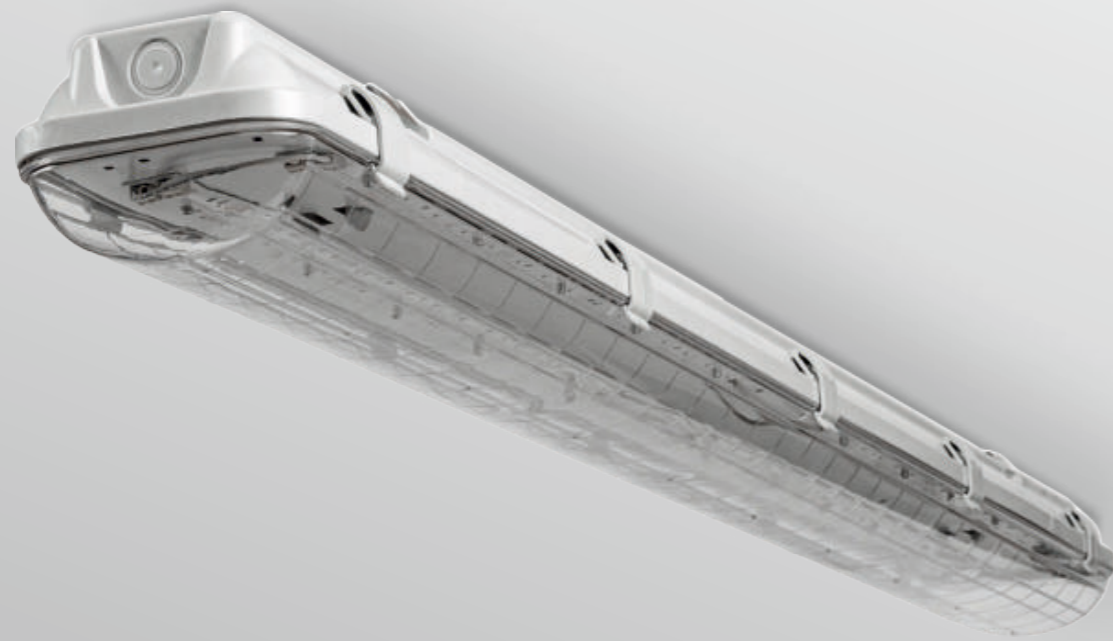

ABERLICHT LINE OUT AC

ОПИСАНИЕ

Промышленные светильники в пластиковом корпусе с матовым или прозрачным рассеивателем, обеспечивают равномерное освещение и защиту от влаги и пыли.

НАЗНАЧЕНИЕ

Промышленные, складские помещения, автомоечные комплексы и сервисы по обслуживанию автомобилей. Помещения с повышенной влажностью и запыленностью.

МОНТАЖ

Накладной монтаж или крепление на тросах-подвесах.

ЗАМЕНА СВЕТИЛЬНИКА

ЛВО 2*36, ЛВО 2*58

120°(Д)

ГАРАНТИЯ **5** ЛЕТ

Корпус	Пластик
Класс защиты от поражения эл.током	1
Степень защиты	IP65
Диапазон входного напряжения	185-300V
Коэффициент пульсации	Менее 3%
Опции	БАП, датчик движения, CRI95
Гарантия	5 лет
Температура эксплуатации	-40°/+45°C

ПРИМЕР КОМПЛЕКТАЦИИ АРТИКУЛА

ABERLICHT LINE OUT серия	25/90 AC модель	120 угол света	4000K температура	80RA цветопередача	IP65 тип защиты

АРТИКУЛЫ	МОЩНОСТЬ	СВЕТОВОЙ ПОТОК	ТЕМПЕРАТУРА	ИНДЕКС ЦВЕТОПЕРЕДАЧИ	УГОЛ СВЕТА	СТЕПЕНЬ ЗАЩИТЫ
ABERLICHT LINE OUT-25/90 AC	28BT	3800ЛМ	4000, 5000K	80RA	120°	IP65
ABERLICHT LINE OUT-50/90 AC	56BT	7600ЛМ	4000, 5000K	80RA	120°	IP65

Накладной монтаж

Подвесной монтаж