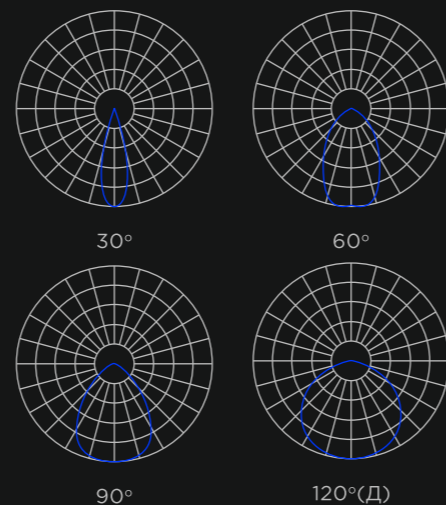

ЗАМЕНА СВЕТИЛЬНИКА

Трековые светильники с лампой МГЛ 100-250Вт.