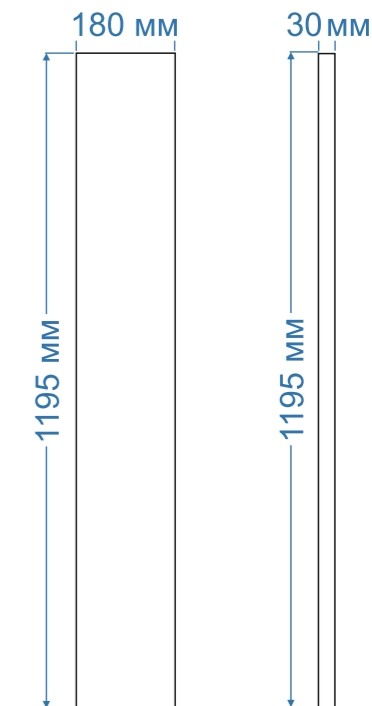

ABERLICHT TR 1200

ОПИСАНИЕ

Универсальный офисный светильник, с накладным или встраиваемым монтажом. Изготовлен из листовой стали, окрашен порошковой краской.

НАЗНАЧЕНИЕ

Офисные, административные, общие помещения.

МОНТАЖ

В подвесные потолки Армстронг, накладным способом на любую ровную поверхность.

ЗАМЕНА СВЕТИЛЬНИКА

ЛВО 4*18, ЛПО 4*18, ЛПО 2*36, ЛПО 2*58

120°(Д)

ГАРАНТИЯ **5** ЛЕТ

Корпус	Металл
Класс защиты от поражения эл.током	1
Степень защиты	IP40
Диапазон входного напряжения	185-300V
Коэффициент пульсации	Менее 1%
Опции	БАП, датчик движения, CRI95
Гарантия	5 лет
Вес	2,5-3 кг
Температура эксплуатации	0°/+40°С

ПРИМЕР КОМПЛЕКТАЦИИ АРТИКУЛА

ABERLICHT TR серия	35/120 модель	1200 PR NW длина	микроплазма тип рассеивателя	4000K температура	80RA цветопередача	IP40 тип защиты	БАП блок ав. пит.

АРТИКУЛЫ	МОЩНОСТЬ	СВЕТОВОЙ ПОТОК	ТЕМПЕРАТУРА	ИНДЕКС ЦВЕТОПЕРЕДАЧИ	ТИП РАССЕИВАТЕЛЯ	СТЕПЕНЬ ЗАЩИТЫ
ABERLICHT TR-35/120 1200 PR NW	28Вт	3800ЛМ	3000, 4000, 5000К	80RA	МИКРОПРИЗМА	IP40
ABERLICHT TR-35/120 1200 PR NW	28Вт	3100ЛМ	3000, 4000, 5000К	80RA	ОПАЛ	IP40
ABERLICHT TR-50/120 1200 PR NW	56Вт	7500ЛМ	3000, 4000, 5000К	80RA	МИКРОПРИЗМА	IP40
ABERLICHT TR-50/120 1200 PR NW	56Вт	6160ЛМ	3000, 4000, 5000К	80RA	ОПАЛ	IP40

Накладной монтаж

Армстронг