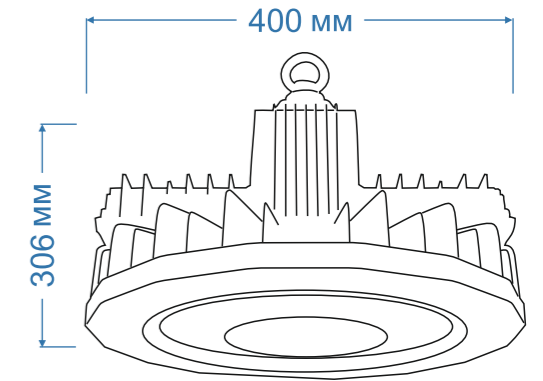

ГАРАНТИЯ **5** ЛЕТ

Корпус	Литой алюминий
Класс защиты от поражения эл.током	1
Степень защиты	IP66
Диапазон входного напряжения	100-275V
Коэффициент пульсации	Менее 3%
Опции	БАП, DALI, датчик движения
Гарантия	5 лет
Вес	4,5-6 кг
Температура эксплуатации	-50°/+70°C