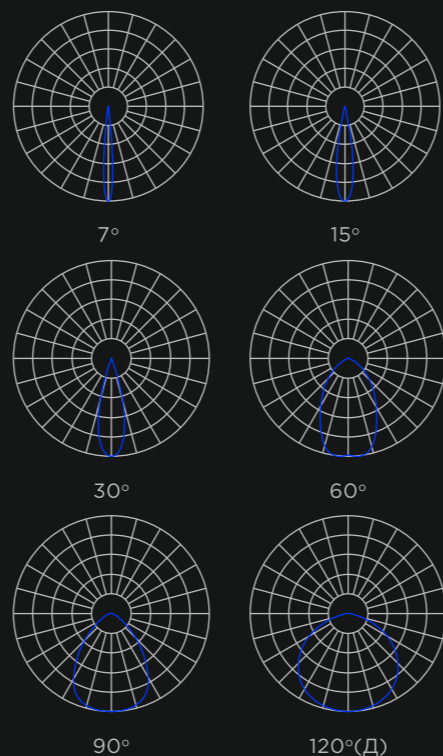

ЗАМЕНА СВЕТИЛЬНИКА

PCP 125, PCP 250, PCP 400, PCP 1000

ГАРАНТИЯ 5 ЛЕТ

Корпус	Металл
Класс защиты от поражения эл.током	1
Степень защиты	IP66
Диапазон входного напряжения	100-285V
Коэффициент пульсации	Менее 1%
Опции	БАП, датчик движения
Гарантия	5 лет
Вес	2,5-3 кг
Температура эксплуатации	-45°/+45°C

ПРИМЕР КОМПЛЕКТАЦИИ АРТИКУЛА

ABERLICHT HB серия	50 SLIM NEW(PRO) модель	30 угол света	5000K температура	IP67 тип защиты	БАП блок ав. пит.

АРТИКУЛЫ		МОЩНОСТЬ	СВЕТОВОЙ ПОТОК	ТЕМПЕРАТУРА	УГОЛ СВЕТА	СТЕПЕНЬ ЗАЩИТЫ
ABERLICHT HB-50 SLIM NEW (PRO)		55BT	89100ЛМ	5000K	7°, 15°, 30°, 60° 90°, 120°	IP67
ABERLICHT HB-100 SLIM NEW (PRO)		100BT	16200ЛМ	5000K	7°, 15°, 30°, 60° 90°, 120°	IP67
ABERLICHT HB-150 SLIM NEW (PRO)		150BT	24300ЛМ	5000K	7°, 15°, 30°, 60° 90°, 120°	IP67
ABERLICHT HB-200 SLIM NEW (PRO)		200BT	32400ЛМ	5000K	7°, 15°, 30°, 60° 90°, 120°	IP67
ABERLICHT HB-250 SLIM NEW (PRO)		250BT	40500ЛМ	5000K	7°, 15°, 30°, 60° 90°, 120°	IP67
ABERLICHT HB-300 SLIM NEW (PRO)		300BT	48600ЛМ	5000K	7°, 15°, 30°, 60° 90°, 120°	IP67
ABERLICHT HB-450 SLIM NEW (PRO)		450BT	72900ЛМ	5000K	7°, 15°, 30°, 60° 90°, 120°	IP67

Подвесной монтаж

Обжимной монтаж

Накладной монтаж