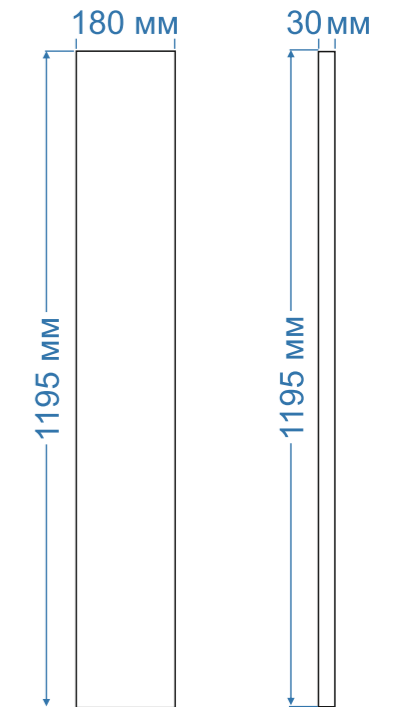

ABERLICHT TRE 1200

ОПИСАНИЕ

Универсальный офисный светильник, с накладным или встраиваемым монтажом. Изготовлен из листовой стали, окрашен порошковой краской.

НАЗНАЧЕНИЕ

Офисные, административные, общие помещения.

МОНТАЖ

В подвесные потолки Армстронг, накладным способом на любую ровную поверхность.

ЗАМЕНА СВЕТИЛЬНИКА

ЛВО 4*18, ЛПО 4*18, ЛПО 2*36, ЛПО 2*58

120°(Д)

ГАРАНТИЯ **3** ГОДА

Корпус	Металл
Класс защиты от поражения эл.током	1
Степень защиты	IP40
Диапазон входного напряжения	185-300V
Коэффициент пульсации	Менее 1%
Опции	БАП, датчик движения
Гарантия	3 года
Вес	2,5-3 кг
Температура эксплуатации	0°/+40°C

ПРИМЕР КОМПЛЕКТАЦИИ АРТИКУЛА

ABERLICHT TRE серия	35/120 модель	1200 PR NW длина	микроплазма тип рассеивателя	4000K температура	80RA цветопередача	IP40 тип защиты	БАП блок ав. пит.

АРТИКУЛЫ	МОЩНОСТЬ	СВЕТОВОЙ ПОТОК	ТЕМПЕРАТУРА	ИНДЕКС ЦВЕТОПЕРЕДАЧИ	ТИП РАССЕИВАТЕЛЯ	СТЕПЕНЬ ЗАЩИТЫ
ABERLICHT TRE-35/120 1200 PR NW	38Вт	3800ЛМ	3000, 4000, 5000К	80RA	МИКРОПРИЗМА	IP40
ABERLICHT TRE-35/120 1200 PR NW	38Вт	3100ЛМ	3000, 4000, 5000К	80RA	ОПАЛ	IP40
ABERLICHT TRE-50/120 1200 PR NW	76Вт	7600ЛМ	3000, 4000, 5000К	80RA	МИКРОПРИЗМА	IP40
ABERLICHT TRE-50/120 1200 PR NW	76Вт	6200ЛМ	3000, 4000, 5000К	80RA	ОПАЛ	IP40

Накладной монтаж

Армстронг