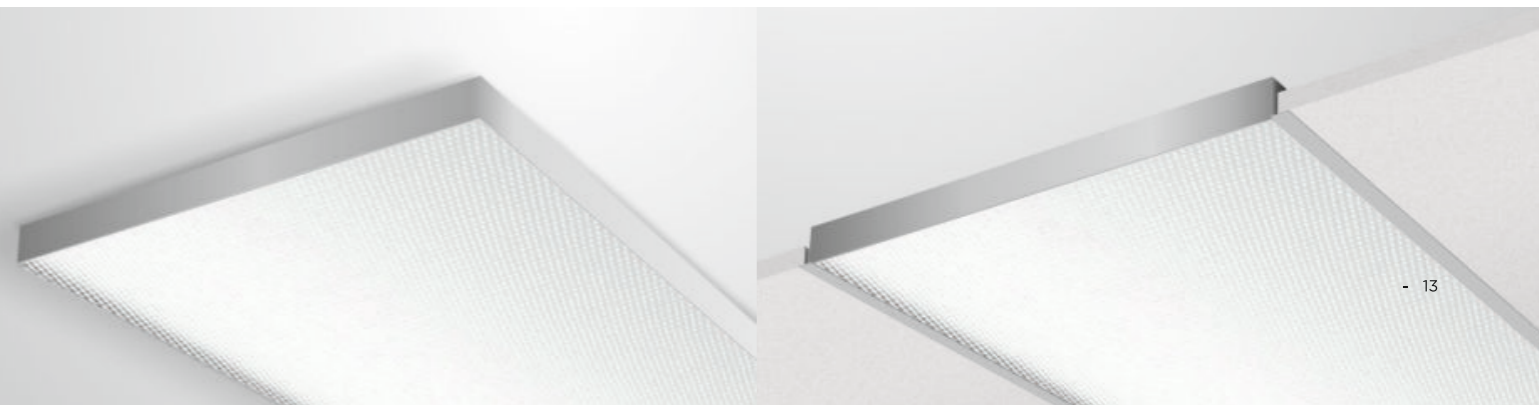

ПРИМЕР КОМПЛЕКТАЦИИ АРТИКУЛА

ABERLICHT TR серия	35/120 модель	1200 PR NW длина	микроплазма тип рассеивателя	4000K температура	80RA цветопередача	IP40 тип защиты	БАП блок ав. пит.

АРТИКУЛЫ	МОЩНОСТЬ	СВЕТОВОЙ ПОТОК	ТЕМПЕРАТУРА	ИНДЕКС ЦВЕТОПЕРЕДАЧИ	ТИП РАССЕИВАТЕЛЯ	СТЕПЕНЬ ЗАЩИТЫ
ABERLICHT TR-35/120 1200 PR NW	28Вт	3800ЛМ	3000, 4000, 5000К	80RA	МИКРОПРИЗМА	IP40
ABERLICHT TR-35/120 1200 PR NW	28Вт	3100ЛМ	3000, 4000, 5000К	80RA	ОПАЛ	IP40
ABERLICHT TR-50/120 1200 PR NW	56Вт	7500ЛМ	3000, 4000, 5000К	80RA	МИКРОПРИЗМА	IP40
ABERLICHT TR-50/120 1200 PR NW	56Вт	6160ЛМ	3000, 4000, 5000К	80RA	ОПАЛ	IP40

Накладной монтаж

Армстронг