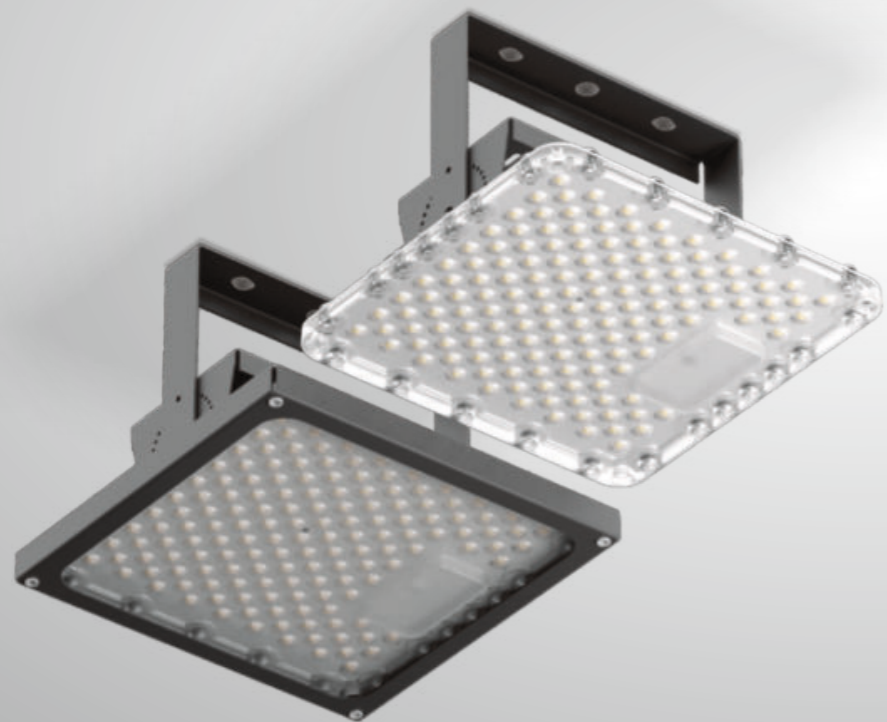

ABERLICHT HB SLIM NEW PRO

ОПИСАНИЕ

Промышленный светильник с универсальным креплением и вторичной оптикой. Светильник выполнен по модульному типу, корпус легкий и компактный.

НАЗНАЧЕНИЕ

Промышленные, складские помещения. Уличные, придомовые территории. Спортивные поля и стадионы.

МОНТАЖ

Универсальный.

ЗАМЕНА СВЕТИЛЬНИКА

PCP 125, PCP 250, PCP 400, PCP 1000

ГАРАНТИЯ 5 ЛЕТ

Корпус	Металл
Класс защиты от поражения эл.током	1
Степень защиты	IP66
Диапазон входного напряжения	100-285V
Коэффициент пульсации	Менее 1%
Опции	БАП, датчик движения
Гарантия	5 лет
Вес	2,5-3 кг
Температура эксплуатации	-45°/+45°C

ПРИМЕР КОМПЛЕКТАЦИИ АРТИКУЛА

ABERLICHT HB серия	50 SLIM NEW(PRO) модель	30 угол света	5000K температура	IP67 тип защиты	БАП блок ав. пит.

АРТИКУЛЫ		МОЩНОСТЬ	СВЕТОВОЙ ПОТОК	ТЕМПЕРАТУРА	УГОЛ СВЕТА	СТЕПЕНЬ ЗАЩИТЫ
ABERLICHT HB-50 SLIM NEW (PRO)		55BT	89100ЛМ	5000K	7°, 15°, 30°, 60° 90°, 120°	IP67
ABERLICHT HB-100 SLIM NEW (PRO)		100BT	16200ЛМ	5000K	7°, 15°, 30°, 60° 90°, 120°	IP67
ABERLICHT HB-150 SLIM NEW (PRO)		150BT	24300ЛМ	5000K	7°, 15°, 30°, 60° 90°, 120°	IP67
ABERLICHT HB-200 SLIM NEW (PRO)		200BT	32400ЛМ	5000K	7°, 15°, 30°, 60° 90°, 120°	IP67
ABERLICHT HB-250 SLIM NEW (PRO)		250BT	40500ЛМ	5000K	7°, 15°, 30°, 60° 90°, 120°	IP67
ABERLICHT HB-300 SLIM NEW (PRO)		300BT	48600ЛМ	5000K	7°, 15°, 30°, 60° 90°, 120°	IP67
ABERLICHT HB-450 SLIM NEW (PRO)		450BT	72900ЛМ	5000K	7°, 15°, 30°, 60° 90°, 120°	IP67

Подвесной монтаж

Обжимной монтаж

Накладной монтаж