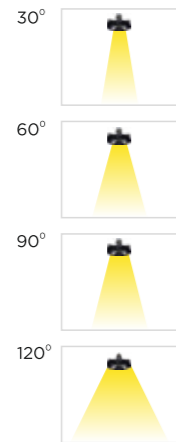

GL

Габариты: 720*560мм
Мощность: 450 — 600Вт
Температура: 4000 — 5000К

Стр. 40