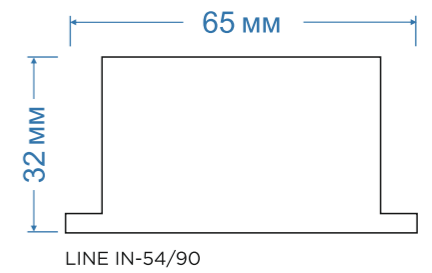

ABERLICHT LINE IN

ОПИСАНИЕ

Линейные профильные системы из алюминия с матовым рассеивателем. Равномерно распределяют свет, зонируют помещение, подчеркивают современный и лаконичный дизайн.

НАЗНАЧЕНИЕ

Офисные, торговые, частные интерьеры.

МОНТАЖ

Встраиваемый монтаж.

120°(Д)

ГАРАНТИЯ **3** ГОДА

Корпус	Алюминиевый профиль
Класс защиты от поражения эл.током	1
Степень защиты	IP40
Диапазон входного напряжения	170-285V
Коэффициент пульсации	Менее 3%
Гарантия	3 года
Температура эксплуатации	0°/+45°C

ПРИМЕР КОМПЛЕКТАЦИИ АРТИКУЛА

ABERLICHT LINE IN серия	54/90 модель	500NW длина	120 угол света	4000K температура	80RA цветопередача	IP40 тип защиты

АРТИКУЛЫ	РАЗМЕРЫ	МОЩНОСТЬ	СВЕТОВОЙ ПОТОК	ТЕМПЕРАТУРА	ИНДЕКС ЦВЕТОПЕРЕДАЧИ	УГОЛ РАССЕЙВАНИЯ	СТЕПЕНЬ ЗАЩИТЫ
ABERLICHT LINE IN-27/90 500 NW ABERLICHT LINE IN-54/90 500 NW	500×35×56 500×65×32	12BT	550ЛМ	4000, 5000K	80RA	120°	IP40
ABERLICHT LINE IN-27/90 1000 NW ABERLICHT LINE IN-54/90 1000 NW	1000×35×56 1000×65×32	24BT	1100ЛМ	4000, 5000K	80RA	120°	IP40
ABERLICHT LINE IN-27/90 1500 NW ABERLICHT LINE IN-54/90 1500 NW	1500×35×56 1500×65×32	35BT	1750ЛМ	4000, 5000K	80RA	120°	IP40
ABERLICHT LINE IN-27/90 2000 NW ABERLICHT LINE IN-54/90 2000 NW	2000×35×56 2000×65×32	46BT	2300ЛМ	4000, 5000K	80RA	120°	IP40
ABERLICHT LINE IN-27/90 2500 NW ABERLICHT LINE IN-54/90 2500 NW	2500×35×56 2500×65×32	56BT	2800ЛМ	4000, 5000K	80RA	120°	IP40

Встраиваемый монтаж