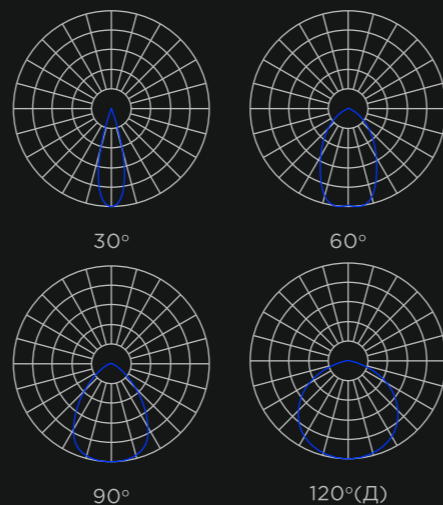

НАЗНАЧЕНИЕ

Торговые, офисные, помещения общего назначения с высокими потолками.