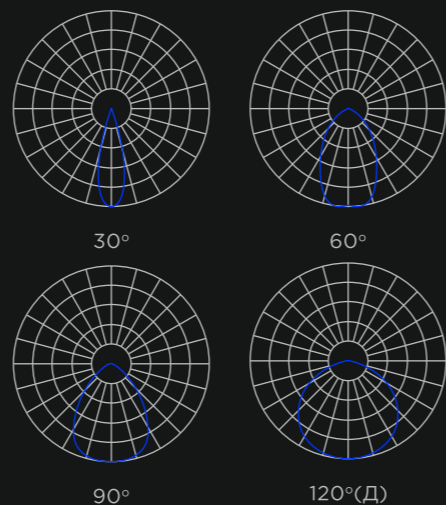

ЗАМЕНА СВЕТИЛЬНИКА

PCP 125, PCP 250, PCP 400, PCP 1000