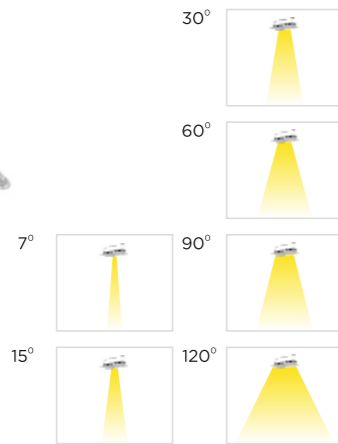

HB SLIM NEW (PRO)

Габариты: 590 — 360мм
Мощность: 55 — 200Вт
Температура: 5000К

Стр. 34

HB LUX

Габариты: 360*168мм
Мощность: 100 — 200Вт
Температура: 5000К

Стр. 36