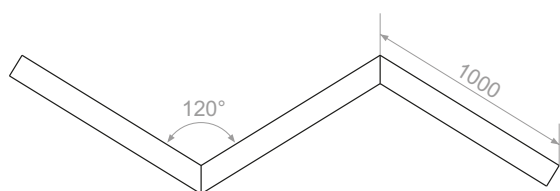

ABERLICHT LINE INI QUAD, TRI-A, ZigZag

профильные подвесные системы

ABERLICHT LINE INI – 27/90 QUAD

ABERLICHT LINE INI – 27/90 TRI-A

ABERLICHT LINE INI – 27/90 ZigZag

ОФИСНОЕ ОСВЕЩЕНИЕ

Характеристики	ZigZag			TRI-A			QUAD		
	LINE INI - 27/90 1500	LINE INI - 27/90 2250	LINE INI - 27/90 3000	LINE INI - 27/90 500	LINE INI - 27/90 1000	LINE INI - 27/90 2000	LINE INI - 27/90 500	LINE INI - 27/90 1000	LINE INI - 27/90 2000
Тип монтажа	подвесной, накладной								
Размеры	35*35*500	35*35*2250	35*35*1000	35*35*500	35*35*1000	35*35*2000	35*35*500	35*35*1000	35*35*2000
Мощность	35Вт	74Вт	138Вт	35Вт	74Вт	138Вт	46Вт	92Вт	184Вт
Световой поток	1750Лм	3300Лм	6900Лм	1750Лм	3300Лм	6900Лм	2300Лм	4600Лм	9200Лм
Температура свечения	3000, 5000 К								
Уровень пульсации	менее 1%								
Цветопередача	Ra 80-95								
Вес светильника	1кг	1,7кг	2,5кг	1кг	1,7кг	2,5кг	1кг	2,2кг	4кг
Тип светодиодов	ABERLICHT								
IP защита	40								
Тем-ра эксплуатации	от 0° до +50°								
Гарантийный срок	36 месяцев								
Срок эксплуатации	12 лет								

ABERLICHT LINE INI - 27/90 1500 ZigZag

ABERLICHT LINE INI - 27/90 500 QUAD
 ABERLICHT LINE INI - 27/90 1000 QUAD
 ABERLICHT LINE INI - 27/90 2000 QUAD

ABERLICHT LINE INI - 27/90 2250 ZigZag

ABERLICHT LINE INI - 27/90 3000 ZigZag

ABERLICHT LINE INI - 27/90 500 TRI-A
 ABERLICHT LINE INI - 27/90 1000 TRI-A
 ABERLICHT LINE INI - 27/90 2000 TRI-A