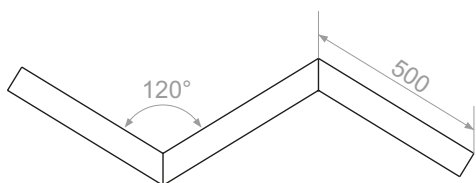

ABERLICHT LINE INI QUAD, TRI-A, ZigZag

профильные подвесные системы

ABERLICHT LINE INI – 27/90 QUAD

ABERLICHT LINE INI – 27/90 TRI-A

ABERLICHT LINE INI – 27/90 ZigZag

ОФИСНОЕ ОСВЕЩЕНИЕ

Характеристики	ZigZag			TRI-A			QUAD		
	LINE INI - 27/90 1500	LINE INI - 27/90 2250	LINE INI - 27/90 3000	LINE INI - 27/90 500	LINE INI - 27/90 1000	LINE INI - 27/90 2000	LINE INI - 27/90 500	LINE INI - 27/90 1000	LINE INI - 27/90 2000
Тип монтажа	подвесной, накладной								
Размеры	35*35*500	35*35*2250	35*35*1000	35*35*500	35*35*1000	35*35*2000	35*35*500	35*35*1000	35*35*2000
Мощность	35Вт	74Вт	138Вт	35Вт	74Вт	138Вт	46Вт	92Вт	184Вт
Световой поток	1750Лм	3300Лм	6900Лм	1750Лм	3300Лм	6900Лм	2300Лм	4600Лм	9200Лм
Температура свечения	3000, 5000 К								
Уровень пульсации	менее 1%								
Цветопередача	Ra 80-95								
Вес светильника	1кг	1,7кг	2,5кг	1кг	1,7кг	2,5кг	1кг	2,2кг	4кг
Тип светодиодов	ABERLICHT								
IP защита	40								
Тем-ра эксплуатации	от 0° до +50°								
Гарантийный срок	36 месяцев								
Срок эксплуатации	12 лет								

ABERLICHT LINE INI - 27/90 1500 ZigZag

ABERLICHT LINE INI - 27/90 500 QUAD
 ABERLICHT LINE INI - 27/90 1000 QUAD
 ABERLICHT LINE INI - 27/90 2000 QUAD

ABERLICHT LINE INI - 27/90 2250 ZigZag

ABERLICHT LINE INI - 27/90 3000 ZigZag

ABERLICHT LINE INI - 27/90 500 TRI-A
 ABERLICHT LINE INI - 27/90 1000 TRI-A
 ABERLICHT LINE INI - 27/90 2000 TRI-A