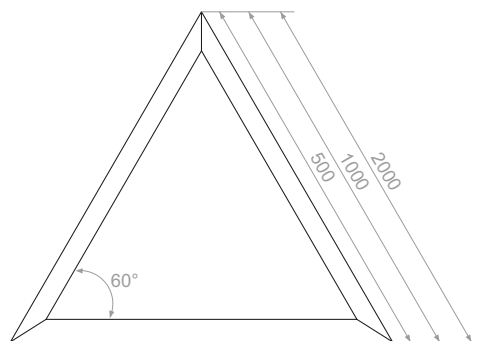

ABERLICHT LINE INI QUAD, TRI-A, ZigZag

профильные подвесные системы

ABERLICHT LINE INI – 27/90 QUAD

ABERLICHT LINE INI – 27/90 TRI-A

ABERLICHT LINE INI – 27/90 ZigZag

ОФИСНОЕ ОСВЕЩЕНИЕ

Характеристики	ZigZag			TRI-A			QUAD		
	LINE INI - 27/90 1500	LINE INI - 27/90 2250	LINE INI - 27/90 3000	LINE INI - 27/90 500	LINE INI - 27/90 1000	LINE INI - 27/90 2000	LINE INI - 27/90 500	LINE INI - 27/90 1000	LINE INI - 27/90 2000
Тип монтажа	подвесной, накладной								
Размеры	35*35*500	35*35*2250	35*35*1000	35*35*500	35*35*1000	35*35*2000	35*35*500	35*35*1000	35*35*2000
Мощность	35Вт	74Вт	138Вт	35Вт	74Вт	138Вт	46Вт	92Вт	184Вт
Световой поток	1750Лм	3300Лм	6900Лм	1750Лм	3300Лм	6900Лм	2300Лм	4600Лм	9200Лм
Температура свечения	3000, 5000 К								
Уровень пульсации	менее 1%								
Цветопередача	Ra 80-95								
Вес светильника	1кг	1,7кг	2,5кг	1кг	1,7кг	2,5кг	1кг	2,2кг	4кг
Тип светодиодов	ABERLICHT								
IP защита	40								
Тем-ра эксплуатации	от 0° до +50°								
Гарантийный срок	36 месяцев								
Срок эксплуатации	12 лет								

ABERLICHT LINE INI - 27/90 1500 ZigZag

ABERLICHT LINE INI - 27/90 500 QUAD
 ABERLICHT LINE INI - 27/90 1000 QUAD
 ABERLICHT LINE INI - 27/90 2000 QUAD

ABERLICHT LINE INI - 27/90 2250 ZigZag

ABERLICHT LINE INI - 27/90 3000 ZigZag

ABERLICHT LINE INI - 27/90 500 TRI-A
 ABERLICHT LINE INI - 27/90 1000 TRI-A
 ABERLICHT LINE INI - 27/90 2000 TRI-A